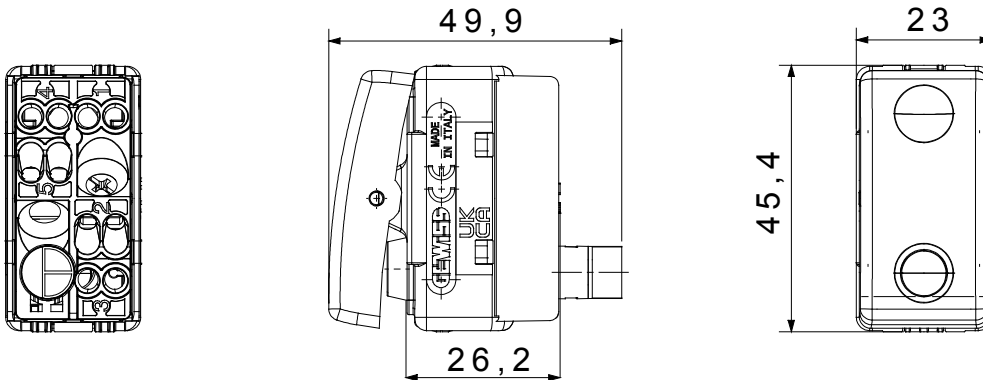

DIMENSIONAL

TECHNICAL SYMBOLOGY

STANDARDS/APPROVALS