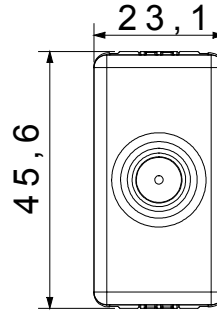

קטגוריה	TV/SAT שקע	תיאור	מעבר
סוג	-	צבע	שחור
הנחתה	14 dB	תדר	5-2400 MHz
סינך	Class A	עבור מחבר סוג	מקבה-F
סטנדרט	EN 60728-4; IEC 61169-24	מס' מערכת מודולים	1
ק'בוע כבלים	עם בורג	תיבה	גוף מתכת זמק ביציקת לחץ
Material	טכנו-פולימר	קוד חשמלי	0131

### DIMENSIONAL