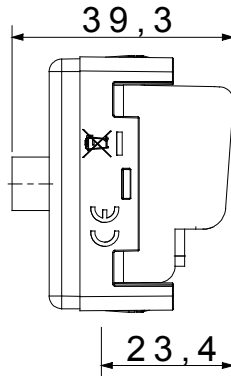

קטגוריה	TV/SAT שקע	תיאור	מעבר
סוג	-	צבע	שחור
הנחתה	14 dB	תדר	5-2400 MHz
סינך	Class A	עבור מחבר סוג	מקבה-F
סטנדרט	EN 60728-4; IEC 61169-24	מס' מערכת מודולים	1
ק'בוע כבלים	עם בורג	תיבה	גוף מתכת זמק ביציקת לחץ
Material	טכנו-פולימר	קוד חשמלי	0131

### DIMENSIONAL