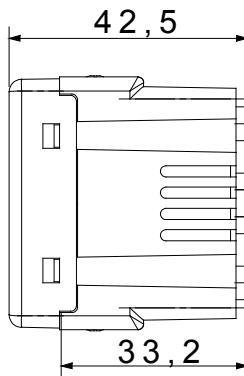

The System modular devices allow the creation of infinite combinations of devices and plates, through a complete range that covers all design, functional and installation needs. Colours and finishes: satin black, elegant and classy. The range includes control units, socket-outlets, breakers, indicators, connectors and devices for the control, safety and comfort of your home.

קטגוריה	ממסר	יציאה מגעים	1 NO/NC; 10A (AC1) / 4 A (AC15) 250 V AC
תיאור	ממסר חד-יציב	צבע	שחור
מס' של קטבים	1	מתח	230 V AC
סטנדרט	EN 60669-1 / EN 60669-2-2	תדר	50Hz
התנגדות ב מתח בדיקה	למשך דקה אחת 50Hz ב- 2000V	התנגדות בידוד	> 5 מגה-אוהם
מהדקי חיוט	עם בורג	מפסק הפעלה ממושכת (מס' החלפות מיקומים)	40,000V AC ב- In 250V AC cosφ=0.6
לחץ תרמי עם כדור	125 °C	בדיקת תיל לוהט	850 °C
מסוף מאחז	> 50N	יכולת הידוק מהדקים (ממ"ר)	2x4 מקס - 0.75 מיני
על מתיחת כבלים	2x2.5 מקס - 0.5 מיני	מס' מערכת מודולים	1
יכולת הידוק מהדקים (ממ"ר) קשיחים			
הספק נקוב (AC1)	2300 VA	הספק נקוב (AC15)	500 VA
מנורות 230V הלוגן/מנורות ליבון	-	מנורות פלואורסצנט עם משנק אלקטרוני	0 W
מנורות פלואורסצנט עם משנק מקוזז	0 W	מנורות CFL	0 W
מנורות 230V לד	0 W	לד עם שנאי אלקטרוני/מנורות הלוגן	0 W
לד עם שנאי אלקטרו-מכני/מנורות הלוגן	0 W	חומר	טכנו-פולימר
קוד חשמלי	140		

DIMENSIONAL