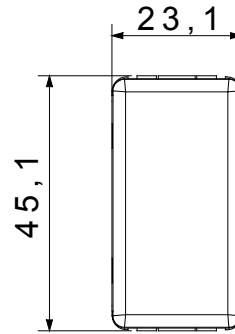

The System modular devices allow the creation of infinite combinations of devices and plates, through a complete range that covers all design, functional and installation needs. Colours and finishes: satin black, elegant and classy. The range includes control units, socket-outlets, breakers, indicators, connectors and devices for the control, safety and comfort of your home.

קטגוריה	ממסר	יציאה מגעים	1 NO/NC; 10A (AC1) / 4 A (AC15) 250 V AC
תיאור	ממסר חד-יציב	צבע	שחור
מס' של קטבים	1	מתח	230 V AC
סטנדרט	EN 60669-1 / EN 60669-2-2	תדר	50Hz
התנגדות ב מתח בדיקה	למשך דקה אחת 50Hz ב- 2000V	התנגדות בידוד	> 5 מגה-אוהם
מהדקי חיוט	עם בורג	מפסק הפעלה ממושכת (מס' החלפות מיקומים)	40,000V AC ב- In 250V AC cosφ=0.6
לחץ תרמי עם כדור	125 °C	בדיקת תיל לוהט	850 °C
מסוף מאחז	> 50N	יכולת הידוק מהדקים (ממ"ר)	2x4 מקס - 0.75 מיני
על מתיחת כבלים	2x2.5 מקס - 0.5 מיני	מס' מערכת מודולים	1
יכולת הידוק מהדקים (ממ"ר) קשיחים			
הספק נקוב (AC1)	2300 VA	הספק נקוב (AC15)	500 VA
מנורות 230V הלוגן/מנורות ליבון	-	מנורות פלואורסצנט עם משנק אלקטרוני	0 W
מנורות פלואורסצנט עם משנק מקוזז	0 W	מנורות CFL	0 W
מנורות 230V לד	0 W	לד עם שנאי אלקטרוני/מנורות הלוגן	0 W
לד עם שנאי אלקטרו-מכני/מנורות הלוגן	0 W	חומר	טכנו-פולימר
קוד חשמלי	140		

DIMENSIONAL