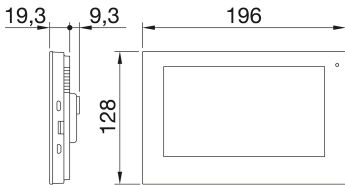

DIMENSIONAL

TECHNICAL SYMBOLOGY

IP

IP20

STANDARDS/APPROVALS