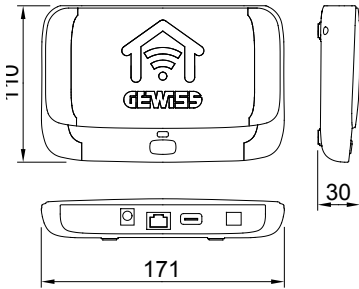

הוא מאפשר ריכוז של פונקציות ניהול אוטומציה Home and Building PRO. הוא האלמנט המרכזי של פתרון Smart Gateway ולוגיקה עבור הבית, איסוף נתונים מחיישנים בבית, שליחת פקודות לבקרי יציאה ותקשורת עם אפליקציות בענן. הוא מעביר נתונים למכשירים ולאפליקציות של לקוחות, ובכך מאפשר החלפת מידע בין ('וכו ZIGBEE; KNX) מרשתות של מכשירים חכמים עם פרוטוקולי תקשורת שונים. ניהול הפונקציות והגישה לנתונים מתרחשים באמצעות פלטפורמת ענן, דרך יישום ייעודי (למחשב האישי, לטלפונים חכמים ולטאבלטים).

תיאור	סוג רישיון	שער מרובה-פרוטוקולים	עם רישיון ללא הגבלה
צבע	לבן	אספקה מתח	12V DC - 1A
הספק כניסה	7 VA	חיבורי רדיו	Wi-Fi (IEEE 802.11 b/g/n), Zigbee (IEEE 802.15.4)
ממשקים	USB 2.0, RJ45, KNX	צריכת KNX BUS (mA)	5
תצורה	דרך ענן	סטנדרט	2014/53/EU, 2009/125/EU, 2011/65/EU, 2012/19/EU
IP	IP20	מ"מ מידות	171x110x30
דרגה			
פועל טמפרטורה	-5 ÷ +45 °C	טמפרטורת אחסון	-20 ÷ +80 °C
ללא עיבוי/לחות יחסית	93% מקס	קוד חשמלי	3800

DIMENSIONAL

TECHNICAL SYMBOLOGY

IP

IP20

STANDARDS/APPROVALS