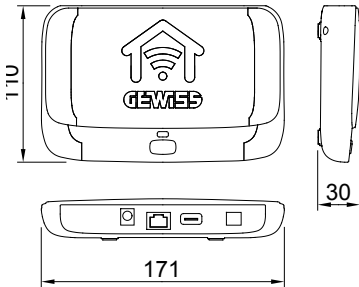

הוא מאפשר ריכוז של פונקציות ניהול אוטומציה Home and Building PRO. הוא האלמנט המרכזי של פתרון Smart Gateway ולוגיקה עבור הבית, איסוף נתונים מחיישנים בבית, שליחת פקודות לבקרי יציאה ותקשורת עם אפליקציות בענן. הוא מעביר נתונים למכשירים ולאפליקציות של לקוחות, ובכך מאפשר החלפת מידע בין ('וכן ZigBee, KNX) מרשתות של מכשירים חכמים עם פרוטוקולי תקשורת שונים. ניהול הפונקציות והגישה לנתונים מתרחשים באמצעות פלטפורמת ענן, דרך יישום ייעודי (למחשב האישי, לטלפונים חכמים ולטאבלטים).

תיאור	סוג רישיון	שער מרובה-פרוטוקולים	ללא רישיון
צבע	אספקה מתח	לבן	12V DC - 1A
הספק כניסה	חיבורי רדיו	7 VA	Wi-Fi (IEEE 802.11 b/g/n), Zigbee (IEEE 802.15.4)
ממשקים	צריכת KNX BUS (mA)	USB 2.0, RJ45, KNX	5
תצורה	סטנדרט	דרך ענן	2014/53/EU, 2009/125/EU, 2011/65/EU, 2012/19/EU
IP	מ"מ מידות	IP20	171x110x30
דרגה	טמפרטורת אחסון		
פועל טמפרטורה	קוד חשמלי	-5 ÷ +45 °C	-20 ÷ +80 °C
ללא עיבוי/לחות יחסית		93% מקס	3800

DIMENSIONAL

TECHNICAL SYMBOLOGY

IP

IP20

STANDARDS/APPROVALS