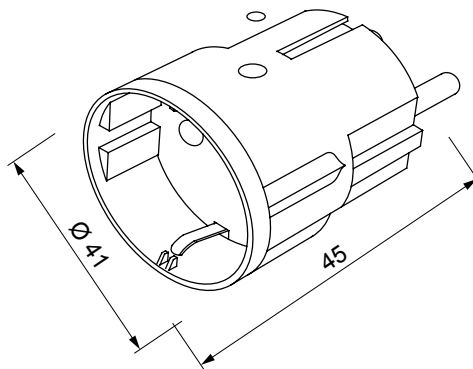

DIMENSIONAL

TECHNICAL SYMBOLOGY

IP

IP40