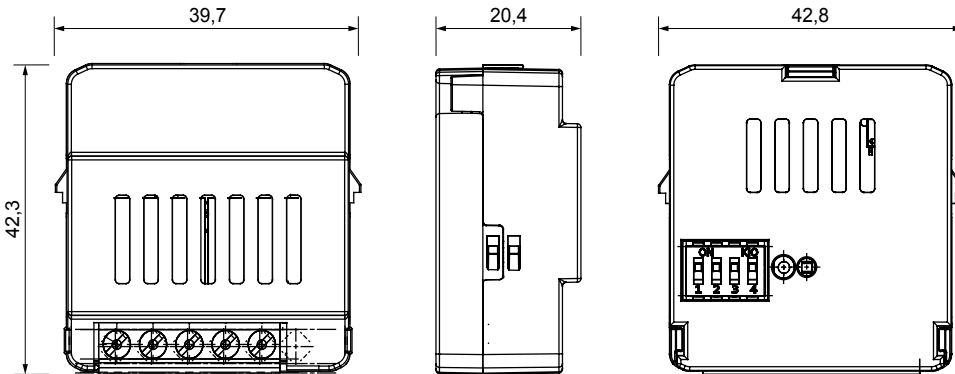

לפתרונות Home Gateway ניתן להשתמש בו עם ממערכת Zigbee אלחוטי עם פרוטוקול אביזר חכם CONNECTED SMART HOME ועם Smart Gateway לפתרונות HOME AND BUILDING PRO. מגורים אידיאלי לבתי מגורים מאובטחת ואמינה, ובה הנתונים מוצפנים וכל צומת Zigbee ומשרדים מסחריים קטנים, בבניינים חדשים ומשופצים. טכנולוגיית Smart Gateway או Home Gateway ניתן להשתמש במכשיר זה גם ללא (Mesh רשת) ברשת מוודא יכולת הגעה לכל המכשירים. ובמקרה כזה לא ניתן לפקח, (או באמצעות קובע תצורה של האינטרנט של הדברים DIP תצורה ידנית עם מפסק) באמצעות האפליקציה

קטגוריה	פרוטוקול תקשורת	Zigbee (IEEE 802.15.4)
אספקה מתח	מפעיל עם מד הספק	1
יציאה מגעים	מס' יציאה ערוצים	3 dBm
יכולת התפזרות מרבית הספק (W)	1 NO, 10A (AC1230 - (V AC	2300 W
CFL מנורות	2 W	150 W
עומסים הנשלטים משנאים טוראידיים	150 W	600 W
הספק מרבי מנוע	230V מנורות לד	2014/53/EU
IP	450 W	-5 ÷ +45 °C
דרגה	500 W	סטנדרט
טמפרטורת אחסון	IP20	פועל טמפרטורה
x גובה מידות אורך (מ"מ)	-25 ÷ +70 °C	93% מקס
	42x40x20	קוד חשמלי
		051A

DIMENSIONAL

TECHNICAL SYMBOLOGY

IP

IP20

STANDARDS/APPROVALS