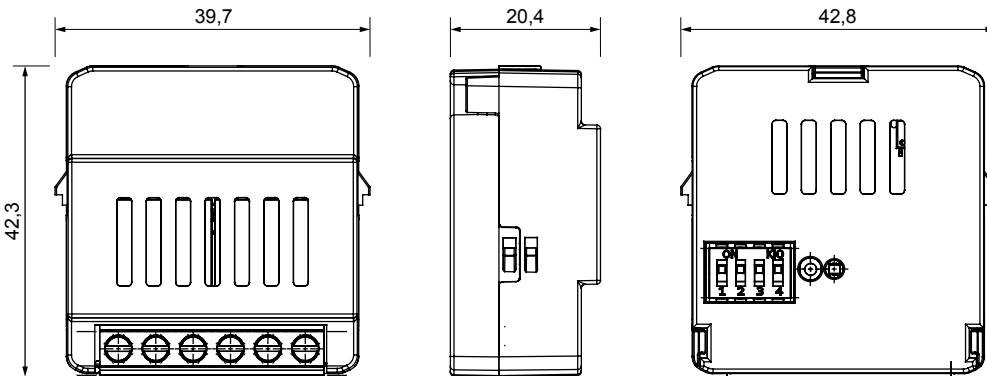

לפתרונות Home Gateway ניתן להשתמש בו עם ממערכת Zigbee אלחוטי עם פרוטוקול אביזר חכם CONNECTED SMART HOME ועם Smart Gateway לפתרונות HOME AND BUILDING PRO. מגורים אידיאלי לבתי מגורים מאובטחת ואמינה, ובה הנתונים מוצפנים וכל צומת Zigbee ומשרדים מסחריים קטנים, בבניינים חדשים ומשופצים. טכנולוגיית Smart Gateway או Home Gateway ניתן להשתמש במכשיר זה גם ללא (Mesh רשת) ברשת מוודא יכולת הגעה לכל המכשירים. ובמקרה כזה לא ניתן לפקח, (או באמצעות קובע תצורה של האינטרנט של הדברים DIP תצורה ידנית עם מפסק) Gateway באמצעות האפליקציה

קטגוריה	מפעיל עבור עומסים גנריים	פרוטוקול תקשורת	Zigbee (IEEE 802.15.4)
אספקה מתח	230V AC - 50Hz	מס' יציאה ערוצים	2
יציאה מגעים	2 NO 6A (AC1230 - (V AC	הספק יציאה	8 dBm
יכולת התפזרות מרבית הספק (W)	2,3 W	230V מנורות ליבון-הלוגן	1400 W
CFL מנורות	150 W	230V מנורות לד	150 W
עומסים הנשלטים משנאים טוראידים	450 W	עומסים הנשלטים משנאים אלקטרוניים	600 W
הספק מרבי מנוע	500 W	סטנדרט	2014/53/EU
IP	IP20	פועל טמפרטורה	-5 ÷ +45 °C
דרגה			
טמפרטורת אחסון	-25 ÷ +70 °C	(ללא עיבוי) לחות יחסית	93% מקס
x גובה מידות אורך (מ"מ)	42x40x20	קוד חשמלי	051A

DIMENSIONAL

TECHNICAL SYMBOLOGY

IP

IP20

STANDARDS/APPROVALS