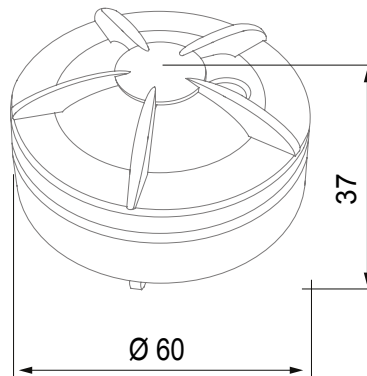

לפתרונות Home Gateway ניתן להשתמש בו עם ChoruSmart ממערכת Zigbee אלחוטי עם פרוטוקול אביזר חכם CONNECTED SMART HOME ועם Smart Gateway לפתרונות HOME AND BUILDING PRO. מגורים אידיאלי לבתי מגורים מאובטחת ואמינה, ובה הנתונים מוצפנים וכל צומת Zigbee ומשרדים מסחריים קטנים, בבניינים חדשים ומשופצים. טכנולוגיית Smart Gateway או Home Gateway ניתן להשתמש במכשיר זה גם ללא (Mesh רשת) ברשת מוודא יכולת הגעה לכל המכשירים ובמקרה כזה לא ניתן לפקח, (או באמצעות קובע תצורה של האינטרנט של הדברים DIP תצורה ידנית עם מפסק) Gateway באמצעות האפליקציה

קטגוריה	צבע	H2O חיישן	לבן
חומר	פרוטוקול תקשורת	טכנו-פולימר	Zigbee (IEEE 802.15.4)
אספקה מתח	הספק סוללות אספקה	מוזן מסוללה	ניתנת להחלפה CR123
הספק יציאה	יציאת סירנה	8 dBm	85 dB/ 3 מ'
חיישן טמפרטורה	סטנדרט	0 עד 50 °C	2014/53/EU, EN 60669-2-1, ETSI EN 300 328
דרגה	פועל טמפרטורה	IP20	0 ÷ +50 °C
טמפרטורת אחסון	(ללא עיבוי) לחות יחסית	-20 ÷ +80 °C	10 ÷ 95%
מ"מ) מידות	קוד חשמלי	Ø 60x37	051A

DIMENSIONAL

TECHNICAL SYMBOLOGY

IP

IP20

STANDARDS/APPROVALS