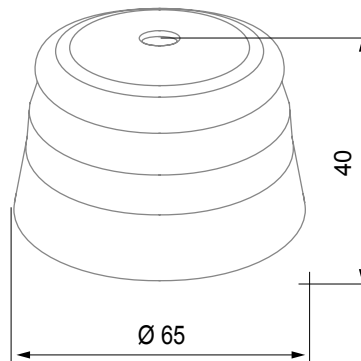

לפתרונות Home Gateway ניתן להשתמש בו עם ChoruSmart ממערכת Zigbee אלחוטי עם פרוטוקול אביזר חכם HOME AND BUILDING PRO לפתרונות Smart Gateway ועם CONNECTED SMART HOME אידיאלי לבתי מגורים. ובה הנתונים מוצגים וכל צומת Zigbee ומשרדים מסחריים קטנים, בבניינים חדשים ומשופצים. טכנולוגיית מאובטחת ואמינה, ובה הנתונים מוצגים וכל צומת Zigbee ומשרדים מסחריים קטנים, בבניינים חדשים ומשופצים. טכנולוגיית Smart Gateway או Home Gateway ניתן להשתמש במכשיר זה גם ללא (Mesh רשת) ברשת מוודא יכולת הגעה לכל המכשירים ובמקרה כזה לא ניתן לפקח, (או באמצעות קובע תצורה של האינטרנט של הדברים DIP תצורה ידנית עם מפסק) Smart Gateway באמצעות האפליקציה

קטגוריה	צבע	אזעקת עשן	לבן
חומר	פרוטוקול תקשורת	טכנו-פולימר	Zigbee (IEEE 802.15.4)
אספקה מתח	הספק סוללות אספקה	מוזן מסוללה	ניתנת להחלפה CR123
הספק יציאה	יציאת סירנה	8 dBm	85 dB/ 3 מ'
חיישן טמפרטורה	סטנדרט	0 עד 50 °C	2014/53/EU, EN 60669-2-1, ETSI EN 300 328, EN 14 604
דרגה	פועל טמפרטורה	IP20	0 ÷ +50 °C
טמפרטורת אחסון	(ללא עיבוי) לחות יחסית	-20 ÷ +80 °C	10 ÷ 95%
מ"מ מידות	קוד חשמלי	65x40 קוטר	051A

DIMENSIONAL

TECHNICAL SYMBOLOGY

IP

IP20

STANDARDS/APPROVALS