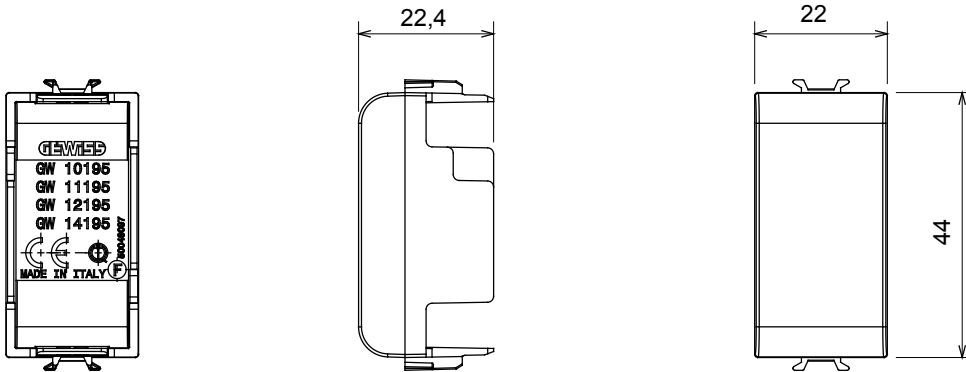

מאפשר התקנה של אביזרים נשלפים במתאמים ChoruSmart אביזר לאביזרים חכמים של

תיאור	מודול 1	קטגוריה	מודול דמי
צבע	טבעי (מט) בז' סטן	חומר	טכנו-פולימר
סמל	תדר רדיו	מתאים עבור	Zigbee ממשיקי מגעים, מפעילי
לחץ תרמי עם כדור	125 °C	בדיקת תיל לווהט	850 °C
סטנדרט	EN 60669-1	מס' מודולים	1
קוד חשמלי	0100		

### DIMENSIONAL