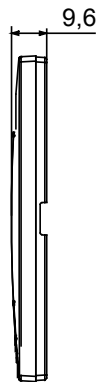

עם CONNECTED SMART HOME עבור פתרונות Home Gateway ניתן להשתמש במסגרות חכמות עם EGO מסגרות. הן מציעות מעל ומעבר לאסתטיקה והופכות לאלמנט ChoruSmart של מערכת משתלבות עם אביזרים חכמים EGO SMART היקפיות ותצוגה RGB אינטראקטיבי מול המשתמש. המסגרות מתקשרות עם שאר המכשירים המחוברים, ובאמצעות רצועות לד גרפית, יכולות לשדר למשתמש סטאטוס הפעלה ואזעקות שהתגלו על ידי הפונקציות החכמות ששולטות בבית. המסגרות יכולות להשתמש באותה מערכת, משום שהן מתוכננות להשתלב זו עם זו בצורה EGO SMART - EGO SMART המסורתיות של מושלמת

צבע	(מט לבן סטן	תיאור	מודל 2
לתמיכה רכיבים	GW16821N, GW16822N	ספק כוח	דרך אחד האביזרים החכמים המתאימים שמותקנים בפנים או דרך יחידת GWA1700 אספקת כוח
סטנדרט	2014/35/EU, 2014/30/EU, 2011/65/EU + 2015/863, EN 62368-1, EN 55032, EN 55035, EN IEC 63000	פועל טמפרטורה	-5 ÷ +45 °C
ללא עיבוי/לחות יחסית	93% מקס	IP דרגה	IP20
פונקציות	סטטוס מערכת עם תצוגת הודעות וקבלת התראות באמצעות רצועות RGB. ל/מיידי	חומר	טכנופולימר צבוע
גימור	גימור אטום	בדיקת תיל לזהט	650 °C
לחץ תרמי עם כדור	70 °C	משפחה	EGO SMART
ממשק משתמש	RGB המסגרת מצוידת בתצוגת מטריצת נקודות וברצועות לד		

DIMENSIONAL

TECHNICAL SYMBOLOGY

IP

IP20

GWT

650 °C

70 °C

STANDARDS/APPROVALS