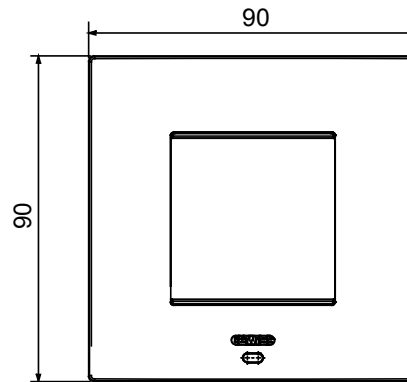

צבע	(מט לבן סטן	תיאור	מודל 2
לתמיכה רכיבים	GW16821N, GW16822N	ספק כוח	דרך אחד האביזרים החכמים המתאימים שמותקנים בפנים או דרך יחידת GWA1700 אספקת כוח
סטנדרט	2014/35/EU, 2014/30/EU, 2011/65/EU + 2015/863, EN 62368-1, EN 55032, EN 55035, EN IEC 63000	פועל טמפרטורה	-5 ÷ +45 °C
ללא עיבוי/לחות יחסית	93% מקס	IP דרגה	IP20
פונקציות	סטטוס מערכת עם תצוגת הודעות וקבלת התראות באמצעות רצועות RGB. ל/מיידי	חומר	טכנופולימר צבוע
גימור	גימור אטום	בדיקת תיל לזהט	650 °C
לחץ תרמי עם כדור	70 °C	משפחה	EGO SMART
ממשק משתמש	RGB המסגרת מצוידת בתצוגת מטריצת נקודות וברצועות לד		

DIMENSIONAL

TECHNICAL SYMBOLOGY

IP

IP20

GWT

650 °C

70 °C

STANDARDS/APPROVALS