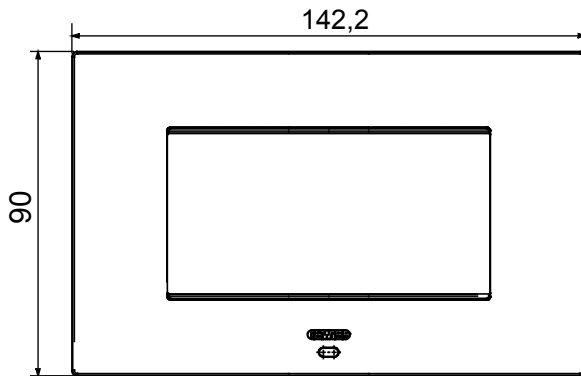

מסגרות EGO SMART הן מציעות מעל ומעבר לאסתטיקה והופכות לאלמנט של ChoruSmart מערכת משתלבות עם אביזרים חכמים EGO SMART היקפיות ותצוגה RGB אינטראקטיבי מול המשתמש. המסגרות מתקשרות עם שאר המכשירים המחוברים, ובאמצעות רצועות לד גרפית, יכולות לשדר למשתמש סטאטוס הפעלה ואזעקות שהתגלו על ידי הפונקציות החכמות ששולטות בבית. המסגרות יכולות להשתמש באותה מערכת, משום שהן מתוכננות להשתלב זו עם זו בצורה EGO SMART ו- EGO SMART המסורתיות של מושלמת

צבע	זהב	תיאור	מודלים 4
לתמיכה רכיבים	GW16804N	ספק כוח	דרך אחד האביזרים החכמים המתאימים שמוותקנים בפנים או דרך יחידת אספקת כוח GWA1700
סטנדרט	2014/35/EU, 2014/30/EU, 2011/65/EU + 2015/863, EN 62368-1, EN 55032, EN 55035, EN IEC 63000	פועל טמפרטורה	-5 ÷ +45 °C
פונקציות יחסית (ללא עיבוי) לחות יחסית	93% מקס	IP דרגה	IP20
פונקציות	סטטוס מערכת עם תצוגת הודעות וקבלת התראות באמצעות רצועות RGB. ל/מידע	חומר	טכנופולימר צבוע
גימור	גימור אטום	בדיקת תיל לזהט	650 °C
לחץ תרמי עם כדור	70 °C	משפחה	EGO SMART
ממשק משתמש	RGB המסגרת מצוידת בתצוגת מטריות נקודות וברצועות לד		

DIMENSIONAL

TECHNICAL SYMBOLOGY

IP

IP20

GWT

650 °C

70 °C

STANDARDS/APPROVALS