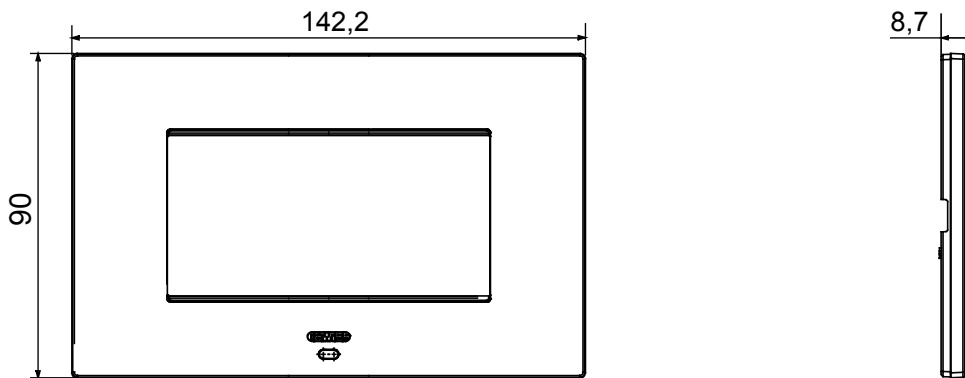

מסגרות EGO SMART הן מציעות מעל ומעבר לאסתטיקה והופכות לאלמנט של ChoruSmart מערכת משתלבות עם אביזרים חכמים EGO SMART היקפיות ותצוגה RGB אינטראקטיבי מול המשתמש. המסגרות מתקשרות עם שאר המכשירים המחוברים, ובאמצעות רצועות לד גרפית, יכולות לשדר למשתמש סטאטוס הפעלה ואזעקות שהתגלו על ידי הפונקציות החכמות ששולטות בבית. המסגרות יכולות להשתמש באותה מערכת, משום שהן מתוכננות להשתלב זו עם זו בצורה EGO SMART ו- EGO SMART המסורתיות של מושלמת

צבע	שחור סאטן	תיאור	מודלים 4
לתמיכה רכיבים	GW16804N	ספק כוח	דרך אחד האביזרים החכמים המתאימים שמותקנים בפנים או דרך יחידת GWA1700 אספקת כוח
סטנדרט	2014/35/EU, 2014/30/EU, 2011/65/EU + 2015/863, EN 62368-1, EN 55032, EN 55035, EN IEC 63000	פועל טמפרטורה	-5 ÷ +45 °C
פונקציות יחסית (ללא עיבוי) לחות יחסית	93% מקס	IP דרגה	IP20
פונקציות	סטטוס מערכת עם תצוגת הודעות וקבלת התראות באמצעות רצועות RGB. ל/מידע	חומר	טכנופולימר צבוע
גימור	גימור אטום	בדיקת תיל לזהט	650 °C
לחץ תרמי עם כדור	70 °C	משפחה	EGO SMART
ממשק משתמש	מסגרת מצוידת בתצוגת מטריות נקודות וברצועות לד		

DIMENSIONAL