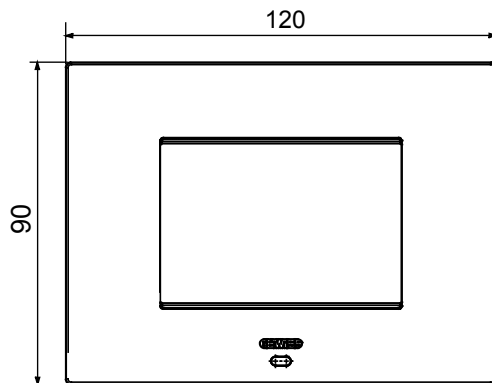

צבע	(מט) לבן סטן	תיאור	מודלים 3
לתמיכה רכיבים	GW16803N	ספק כוח	דרך אחד האביזרים החכמים המתאימים שמוותקנים בפנים או דרך יחידת אספקת כוח GWA1700
סטנדרט	2014/35/EU, 2014/30/EU, 2011/65/EU + 2015/863, EN 62368-1, EN 55032, EN 55035, EN IEC 63000	פועל טמפרטורה	-5 ÷ +45 °C
ללא עיבוי(לחות יחסית)	93% מקס	IP דרגה	IP20
פונקציות	סטטוס מערכת עם תצוגת הודעות וקבלת התראות באמצעות רצועות RGB. לד/מידע	חומר	טכנופולימר צבוע
גימור	גימור אטום	בדיקת תיל לזהט	650 °C
לחץ תרמי עם כדור	70 °C	משפחה	EGO SMART
ממשק משתמש	RGB המסגרת מצוידת בתצוגת מטריות נקודות וברצועות לד		

DIMENSIONAL

TECHNICAL SYMBOLOGY

IP

IP20

GWT

650 °C

70 °C

STANDARDS/APPROVALS