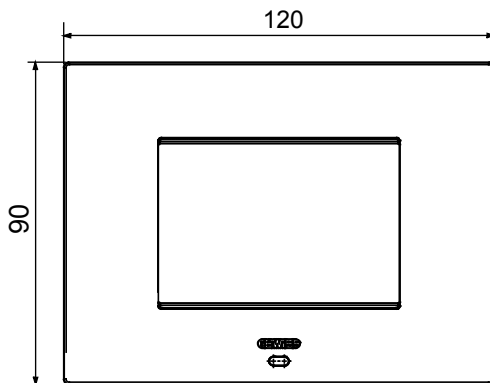

מסגרות EGO SMART הן מציעות מעל ומעבר לאסתטיקה והופכות לאלמנט של ChoruSmart מערכת משתלבות עם אביזרים חכמים EGO SMART היקפיות ותצוגה RGB אינטראקטיבי מול המשתמש. המסגרות מתקשרות עם שאר המכשירים המחוברים, ובאמצעות רצועות לד גרפית, יכולות לשדר למשתמש סטאטוס הפעלה ואזעקות שהתגלו על ידי הפונקציות החכמות ששולטות בבית. המסגרות יכולות להשתמש באותה מערכת, משום שהן מתוכננות להשתלב זו עם זו בצורה EGO SMART ו- EGO SMART המסורתיות של מושלמת

צבע	שחור סאטן	תיאור	מודלים 3
לתמיכה רכיבים	GW16803N	ספק כוח	דרך אחד האביזרים החכמים המתאימים שמוותקנים בפנים או דרך יחידת אספקת כוח GWA1700
סטנדרט	2014/35/EU, 2014/30/EU, 2011/65/EU + 2015/863, EN 62368-1, EN 55032, EN 55035, EN IEC 63000	פועל טמפרטורה	-5 ÷ +45 °C
ללא עיבוי(לחות יחסית)	93% מקסי	IP דרגה	IP20
פונקציות	סטטוס מערכת עם תצוגת הודעות וקבלת התראות באמצעות רצועות RGB. ל/מיידי	חומר	טכנופולימר צבוע
גימור	גימור אטום	בדיקת תיל לזהט	650 °C
לחץ תרמי עם כדור	70 °C	משפחה	EGO SMART
ממשק משתמש	RGB המסגרת מצוידת בתצוגת מטריות נקודות וברצועות לד		

DIMENSIONAL

TECHNICAL SYMBOLOGY

IP

IP20

GWT

650 °C

70 °C

STANDARDS/APPROVALS