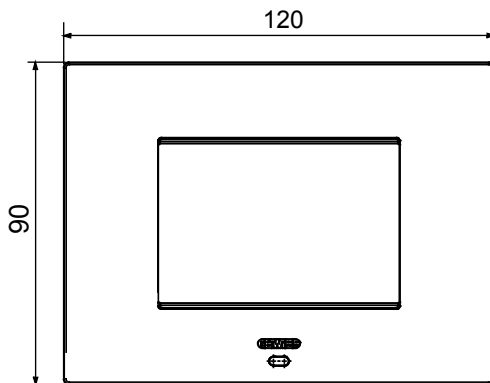

צבע	גוון חום	תיאור	מודלים 3
לתמיכה רכיבים	GW16803N	ספק כוח	דרך אחד האביזרים החכמים המתאימים שמוותקנים בפנים או דרך יחידת אספקת כוח GWA1700
סטנדרט	2014/35/EU, 2014/30/EU, 2011/65/EU + 2015/863, EN 62368-1, EN 55032, EN 55035, EN IEC 63000	פועל טמפרטורה	-5 ÷ +45 °C
ללא עיבוי(לחות יחסית)	93% מקסי	IP דרגה	IP20
פונקציות	סטטוס מערכת עם תצוגת הודעות וקבלת התראות באמצעות רצועות RGB. ליד/מידע	חומר	טכנופולימר צבוע
גימור	גימור אטום	בדיקת תיל לזהט	650 °C
לחץ תרמי עם כדור	70 °C	משפחה	EGO SMART
ממשק משתמש	RGB המסגרת מצוידת בתצוגת מטריות נקודות וברצועות לד		

DIMENSIONAL

TECHNICAL SYMBOLOGY

IP

IP20

GWT

650 °C

70 °C

STANDARDS/APPROVALS