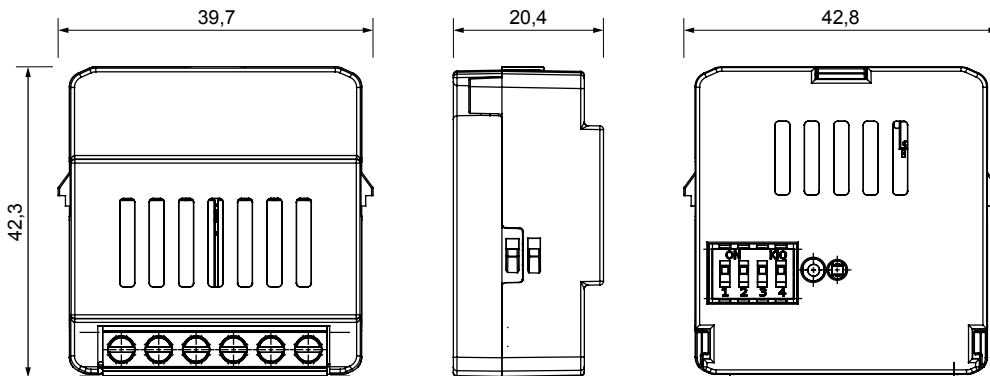

לפתרונות Home Gateway ניתן להשתמש בו עם. מוערכת Zigbee אלחוטי עם פרוטוקול Abiזר חכם HOME AND BUILDING PRO לפתרונות Smart Gateway ועם CONNECTED SMART HOME מגורים אידיאלי לבתי מגורים, ובה הנתונים מוצפנים וכל צומת Zigbee ומשרדים מסחריים קטנים, בבניינים חדשים ומשופצים. טכנולוגיית מאובטחת ואמינה, ובה הנתונים מוצפנים וכל צומת Zigbee ומשרדים מסחריים קטנים, בבניינים חדשים ומשופצים. טכנולוגיית Smart Gateway או Home Gateway ניתן להשתמש במכשיר זה גם ללא (Mesh רשת) ברשת מוודא יכולת הגעה לכל המכשירים ובמקרה כזה לא ניתן לפקח, (או באמצעות קובע תצורה של האינטרנט של הדברים DIP תצורה ידנית עם מפסק) Smart Gateway. באמצעות האפליקציה

קטגוריה	פרוטוקול תקשורת	Zigbee (IEEE 802.15.4)
אספקה מתח	מפעיל תריסי גלילה	230V AC - 50Hz
הספק יציאה	זרם מרבי מספק	6A-230V AC (כולל 60669-2-1)
הספק מרבי מנוע	יכולת התפזרות מרבית הספק (W)	2,3 W
דרגה	סטנדרט	2014/53/EU
טמפרטורת אחסון	פועל טמפרטורה	-5 + +45 °C
x גובה מידות אורך (מ"מ)	קוד חשמלי	93%מקס
		051A

DIMENSIONAL

TECHNICAL SYMBOLOGY

IP

IP20

STANDARDS/APPROVALS