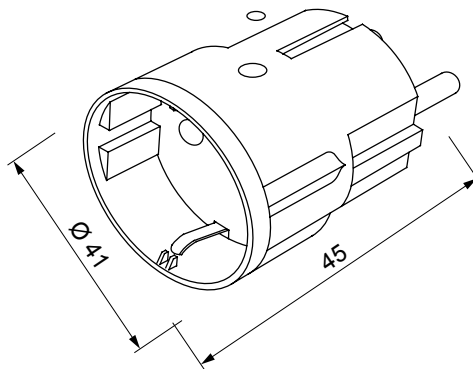

קטגוריה	תקע חכם	צבע	לבן
פרוטוקול תקשורת	Zigbee (IEEE 802.15.4)	זרם מרבי מסופק	10 A
הספק יציאה	8 dBm	יכולת התפזרות מרבית הספק (W)	2 W
סוג של תקע	2P+E - 10A	שקע סוג	2P+E - 10A
סטנדרט	2014/53/EU	IP	IP40
פועל טמפרטורה	0 ± +40 °C	טמפרטורת אחסון	-20 ± +80 °C
ללא עיבוי/לחות יחסית	93% מקס	מידות	41x45
קוד חשמלי	051A	(מ"מ) גובהא קוטר	

### DIMENSIONAL