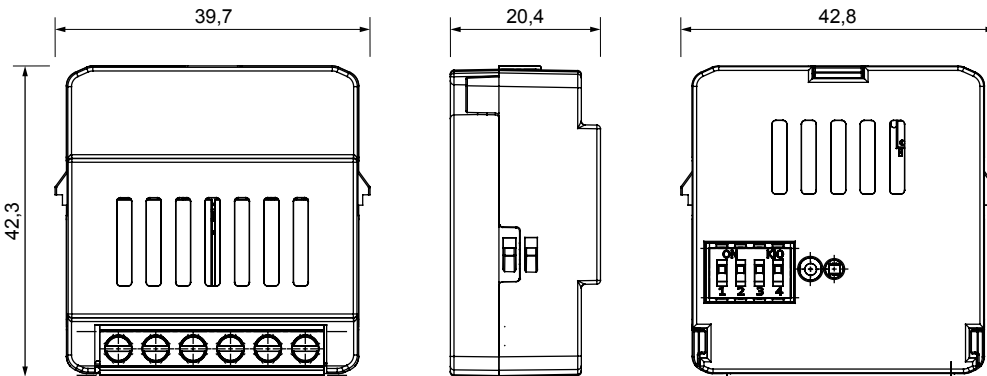

לפתרונות Home Gateway ניתן להשתמש בו עם ממערכת Zigbee אלחוטי עם פרוטוקול אביזר חכם CONNECTED SMART HOME ועם Smart Gateway לפתרונות HOME AND BUILDING PRO. מגורים אידיאלי לבתי מגורים מאובטחת ואמינה, ובה הנתונים מוצפנים וכל צומת Zigbee ומשרדים מסחריים קטנים, בבניינים חדשים ומשופצים. טכנולוגיית Smart Gateway או Home Gateway ניתן להשתמש במכשיר זה גם ללא (Mesh רשת) ברשת מוודא יכולת הגעה לכל המכשירים. ובמקרה כזה לא ניתן לפקח, (או באמצעות קובע תצורה של האינטרנט של הדברים DIP תצורה ידנית עם מפסק) באמצעות האפליקציה

קטגוריה	פרוטוקול תקשורת	Zigbee (IEEE 802.15.4)
אספקה מתח	מפעיל עבור עומסים גנריים	2
יציאה מגעים	מס' יציאה ערוצים	8 dBm
יכולת התפזרות מרבית הספק (W)	230V מנורות ליבון-הלוגן	1400 W
מנורות CFL	230V מנורות לד	150 W
עומסים הנשלטים משנאים טוראידים	אלקטרוניים משנאים	600 W
הספק מרבי מנוע	סטנדרט	2014/53/EU
IP דרגה	פועל טמפרטורה	-5 ÷ +45 °C
טמפרטורת אחסון	(ללא עיבוי) לחות יחסית	93% מקס
x גובה מידות אורך (מ"מ)	קוד חשמלי	051A

DIMENSIONAL

TECHNICAL SYMBOLOGY

IP

IP20

STANDARDS/APPROVALS