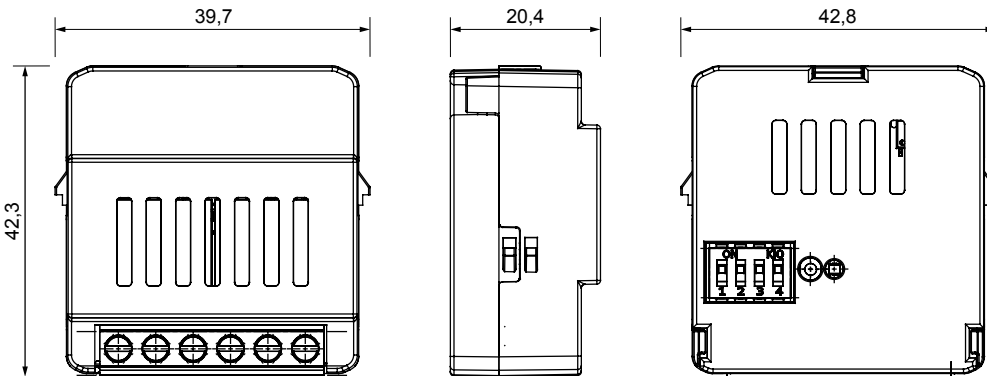

לפתרונות Home Gateway ניתן להשתמש בו עם ממערכת Zigbee אלחוטי עם פרוטוקול אביזר חכם CONNECTED SMART HOME ועם Smart Gateway לפתרונות HOME AND BUILDING PRO. מגורים אידיאלי לבתי מגורים מאובטחת ואמינה, ובה הנתונים מוצפנים וכל צומת Zigbee ומשרדים מסחריים קטנים, בבניינים חדשים ומשופצים. טכנולוגיית Smart Gateway או Home Gateway ניתן להשתמש במכשיר זה גם ללא (Mesh רשת) ברשת מוודא יכולת הגעה לכל המכשירים ובמקרה כזה לא ניתן לפקח, (או באמצעות קובע תצורה של האינטרנט של הדברים DIP תצורה ידנית עם מפסק) Gateway באמצעות האפליקציה

קטגוריה	פרוטוקול תקשורת	Zigbee (IEEE 802.15.4)
אספקה מתח	מפעיל עבור עומסים גנריים	2
יציאה מגעים	מס' יציאה ערוצים	8 dBm
יכולת התפזרות מרבית הספק (W)	230V מנורות ליבון-הלוגן	1400 W
CFL מנורות	230V מנורות לד	150 W
עומסים הנשלטים משנאים טוראידיים	אלקטרוניים משנאים	600 W
הספק מרבי מנוע	סטנדרט	2014/53/EU
IP דרגה	פועל טמפרטורה	-5 ÷ +45 °C
טמפרטורת אחסון	(ללא עיבוי) לחות יחסית	93% מקס
x גובה מידות אורך (מ"מ)	קוד חשמלי	051A

DIMENSIONAL

TECHNICAL SYMBOLOGY

IP

IP20

STANDARDS/APPROVALS