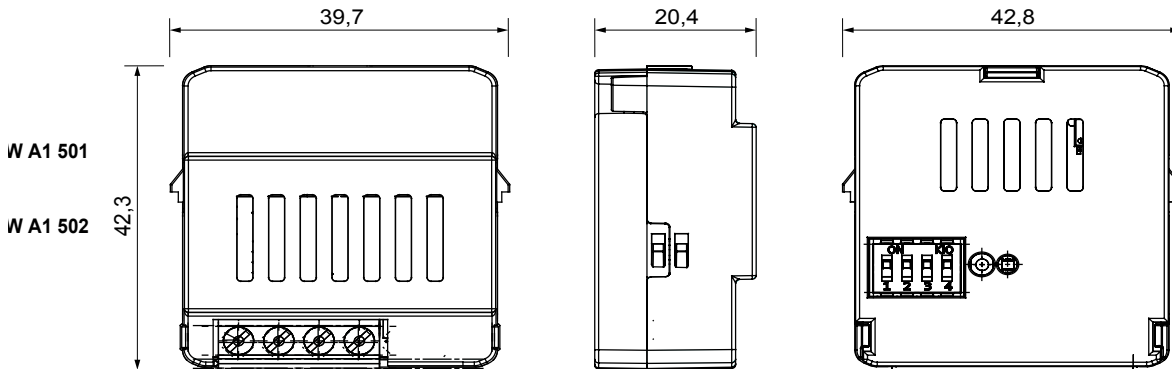

קטגוריה	ממשק מגעים	פרוטוקול תקשורת	Zigbee <sup>®</sup> (IEEE 802.15.4)
אספקה מתח	230V AC - 50Hz	הספק יציאה	8 dBm
מס' כניסה	2	כניסה	230V AC
ערוצים		מתח	
מקס' אורך כבל	-	סטנדרט	2014/53/EU, EN 60669-2-1, EN 60669-1, ETSI EN 300-328
IP	IP20	פועל טמפרטורה	-5 ÷ +45 °C
דרגה			
טמפרטורת אחסון	-25 ÷ +70 °C	(ללא עיבוי) לחות יחסית	מקס' 93%
x גובה מידות אורך (מ"מ)	42x40x20	קוד חשמלי	051A

### DIMENSIONAL