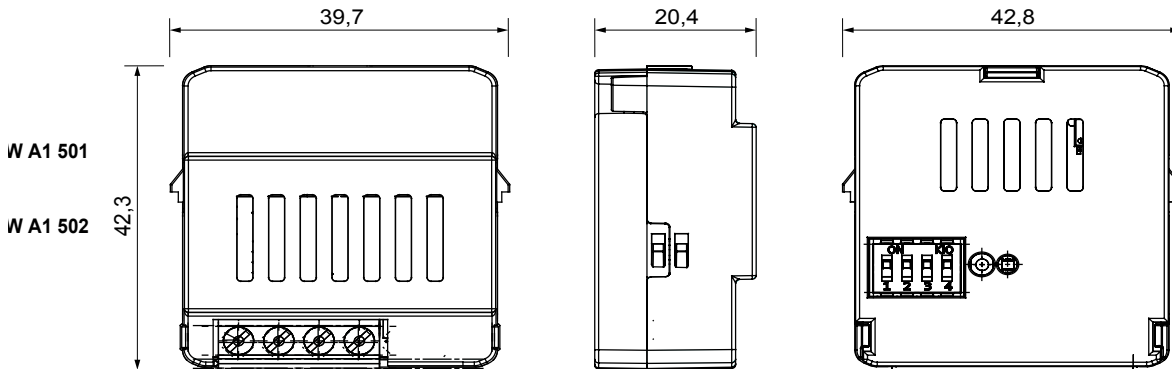

לפתרונות Home Gateway ניתן להשתמש בו עם מועדון ChoruSmart ממערכת Zigbee אלחוטי עם פרוטוקול אביזר חכם CONNECTED SMART HOME ועם Smart Gateway לפתרונות HOME AND BUILDING PRO. מגורים אידיאלי לבתי מגורים מאובטחת ואמינה, ובה נתונים מוצפנים וכל צומת Zigbee ומשרדים מסחריים קטנים, בבניינים חדשים ומשופצים. טכנולוגיית Smart Gateway או Home Gateway ניתן להשתמש במכשיר זה גם ללא (Mesh רשת) ברשת מוודא יכולת הגעה לכל המכשירים ובמקרה כזה לא ניתן לפקח, (או באמצעות קובע תצורה של האינטרנט של הדברים DIP תצורה ידנית עם מפסק) Gateway באמצעות האפליקציה

קטגוריה	ממשק מגעים	פרוטוקול תקשורת	Zigbee (IEEE 802.15.4)
אספקה מתח	מוזן מסוללה	הספק סוללות אספקה	ניתנת להחלפה CR2032
הספק יציאה	8 dBm	מס' כניסה ערוצים	2
כניסה מתח	נטול פוטנציאל	מקס' אורך כבל	15 מ'
סטנדרט	2014/53/EU, EN 60669-2-1, EN 60669-1, ETSI EN 300-328	IP דרגה	IP20
פעול טמפרטורה	-5 ÷ +45 °C	טמפרטורת אחסון	-25 ÷ +70 °C
ללא עיבוי/לחות יחסית	93% מקס	x גובה מידות אורך (מ"מ) עומק	42x40x20
קוד חשמלי	051A		

DIMENSIONAL

TECHNICAL SYMBOLOGY

IP

IP20

STANDARDS/APPROVALS