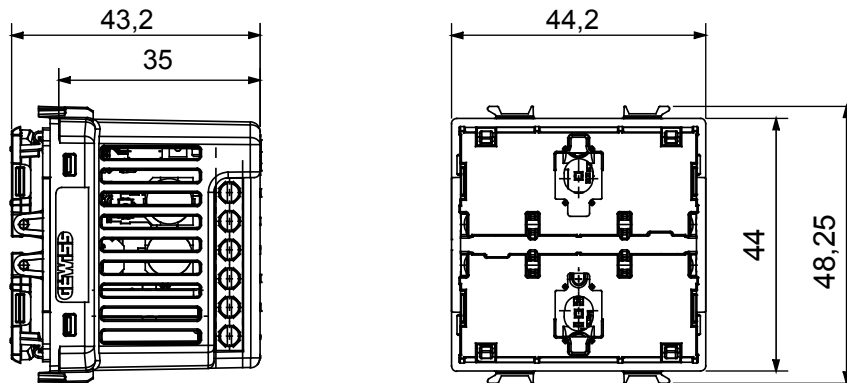

ספק כוח	100 ÷ 240V AC - 50/60Hz	מס' ערוצים	2
מודולים 'מס	2	חיבורי רדיו	Zigbee (IEEE 802.15.4)
סטנדרט	-	פועל טמפרטורה	-5 ÷ +45 °C
(ללא עיבוי) לחות יחסית	93% מקס	Zigbee תפוקת הספק	10 dBm
מהדקי חיווט	עם בורג	יכולת הידוק מהדקים (ממ"ר) כבלים תקועים	1.5 מקס
יכולת הידוק מהדקים (ממ"ר) כבלים קשיחים	1.5 מקס	קטגוריה	ערוצים 2 לוח בקרה עם לחצנים בעל
מס' כניסה ערוצים	2 (נספות Zigbee עבור שכפול פקודות מקומיות או שליחה של פקודות)	כניסה מתח	מתח של הזנה
IP דרגה	IP20 (עם מקש)	צבע לד	כחול
בקרה מקומית	(להשלמה באמצעות מקש) לחצנים 2 דרך	ספק כוח של מסגרת EGO Smart	כן
Zigbee הרחבת בקרת אם מותקנת במסגרת EGO Smart (פונקציית SHIFT)	(המופעלת באמצעות לחצנים קדמיים 2 Zigbee פקודות) כן		

DIMENSIONAL

TECHNICAL SYMBOLOGY

IP

IP20 (עם מקש)

STANDARDS/APPROVALS