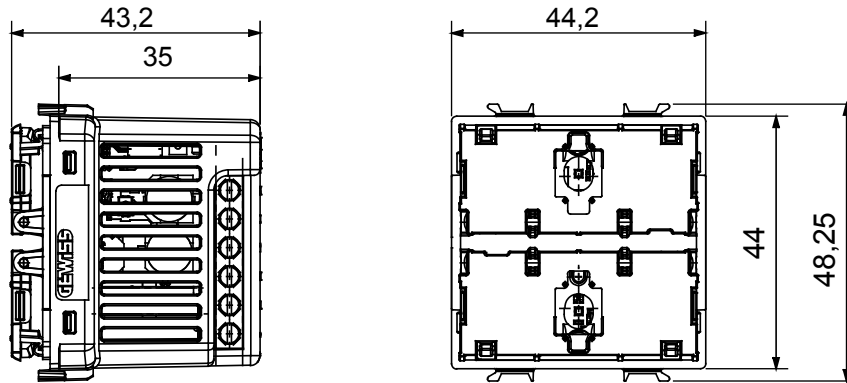

יצאה מגעים	2,3 A 240 V ac (לפי IEC 60669-2-1)	פסק כוח	100 ± 240V AC - 50/60Hz
מודולים 'מס'	2	מס' יציאה ערוצים	1
חיבורי רדיו	Zigbee (IEEE 802.15.4)	סטנדרט	2014/53/EU, 2011/65/EU + 2015/863, EN 60669-2-1, EN 60669-1, EN 301 489-1, EN 301 489-17, EN 300 328, EN IEC 63000
פועל טמפרטורה	-5 ÷ +45 °C	(ללא עיבוי) לחות יחסית	93% מקס
Zigbee תפוקת הספק	10 dBm	יכולת התפזרות מרבית הספק (W)	2
מהדקי חיוט	עם בורג	יכולת הידוק מהדקים (ממ"ר) כבלים תקועים	1.5 מ'קס
יכולת הידוק מהדקים (ממ"ר) כבלים קשיחים	1.5 מ'קס	קטגוריה	מפסק חכם לתריס גלילה עם לחיצה ישירה
מס' כניסה ערוצים	2 (נוספות Zigbee עבור שכפול פקודות מקומיות או שליחה של פקודות)	כניסה מתח	מתח של הזנה
IP דרגה	IP20 (עם מקש)	צבע לד	כחול
בקרה מקומית	(להשלמה באמצעות מקש) לחצנים 2 דרך	פסק כוח של מסגרת EGO Smart	ק
Zigbee הרחבת בקרת אם מותקנת במסגרת EGO Smart פונקציית SHIFT)	(המופעלת באמצעות לחצנים קדמיים Zigbee 2 פקודות) כ		

### DIMENSIONAL