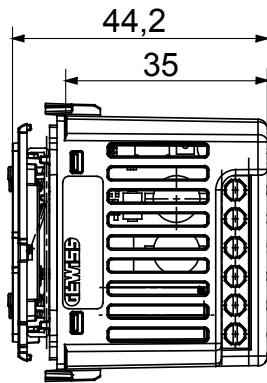

יצאה מגעים	1 NA / NC 2A (AC1) 240 V ac	ספק כוח	100 ÷ 240V AC - 50/60Hz
מודולים 'מס'	1	מס' יציאה ערוצים	1
חיבורי רדיו	Zigbee (IEEE 802.15.4)	סטנדרט	2014/53/EU, 2011/65/EU + 2015/863, EN 60669-2-1, EN 60669-1, EN 301 489-1, EN 301 489-17, EN 300 328, EN IEC 63000
פועל טמפרטורה	-5 ÷ +45 °C	(ללא עיבוי) לחות יחסית	93% מקס
Zigbee תפוקת הספק	10 dBm	יכולת התפזרות מרבית הספק (W)	2,6
מהדקי חיווט	עם בורג	יכולת הידוק מהדקים (ממ"ר) כבלים תקועים	1.5'מקס
יכולת הידוק מהדקים (ממ"ר) כבלים קשיחים	1.5'מקס	קטגוריה	מפסק חכם מחליף עם לחיצה ישירה
מס' כניסה ערוצים	2	נוספות Zigbee עבור שכפול פקודות מקומיות או שליחה של פקודות)	מתח של הזנה
IP דרגה	IP20 (עם מקש)	240 V נורות ליבון הלווגן	4-500 W
240 V נורות הלווגן	4-100 W	עומסים המובלים משנאים אלקטרוניים 240V	4-250 VA
צבע לד	כחול	בקרה מקומית	(להשלמה באמצעות מקש) דרך לחצן
ספק כוח של מסגרת EGO Smart	כן	Zigbee הרחבת בקרת אם מותקנת במסגרת EGO Smart (פונקציית SHIFT)	(המופעלת באמצעות לחצן קדמי Zigbee 1 פקודות) כן
פונקציות	בקרת עומס מתוזמנת, מדידה אינדיקטיבית של חשמל פעיל ואנרגיה נצרכת		

DIMENSIONAL

TECHNICAL SYMBOLOGY

IP

(עם מקש) IP20

STANDARDS/APPROVALS