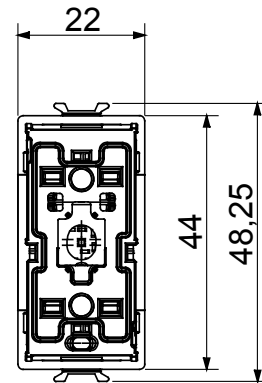

יצאה מגעים	1 NA / NC 2A (AC1) 240 V ac	ספק כוח	100 ÷ 240V AC - 50/60Hz
מודולים 'מס'	1	מס' יציאה ערוצים	1
חיבורי רדיו	Zigbee (IEEE 802.15.4)	סטנדרט	2014/53/EU, 2011/65/EU + 2015/863, EN 60669-2-1, EN 60669-1, EN 301 489-1, EN 301 489-17, EN 300 328, EN IEC 63000
פועל טמפרטורה	-5 ÷ +45 °C	(ללא עיבוי) לחות יחסית	93% מקס
Zigbee תפוקת הספק	10 dBm	יכולת התפזרות מרבית הספק (W)	2,6
מהדקי חיווט	עם בורג	יכולת הידוק מהדקים (ממ"ר) כבלים תקועים	1.5'מקס
יכולת הידוק מהדקים (ממ"ר) כבלים קשיחים	1.5'מקס	קטגוריה	מפסק חכם מחליף עם לחיצה ישירה
מס' כניסה ערוצים	2	נוספות Zigbee עבור שכפול פקודות מקומיות או שליחה של פקודות)	מתח של הזנה
IP דרגה	IP20 (עם מקש)	240 V נורות ליבון הלווגן	4-500 W
240 V נורות הלווגן	4-100 W	עומסים המובלים משנאים אלקטרוניים 240V	4-250 VA
צבע לד	כחול	בקרה מקומית	(להשלמה באמצעות מקש) דרך לחצן
ספק כוח של מסגרת EGO Smart	כן	Zigbee הרחבת בקרת אם מותקנת במסגרת EGO Smart (פונקציית SHIFT)	(המופעלת באמצעות לחצן קדמי Zigbee 1 פקודות) כן
פונקציות	בקרת עומס מתוזמנת, מדידה אינדיקטיבית של חשמל פעיל ואנרגיה נצרכת		

DIMENSIONAL

TECHNICAL SYMBOLOGY

IP

(עם מקש) IP20

STANDARDS/APPROVALS