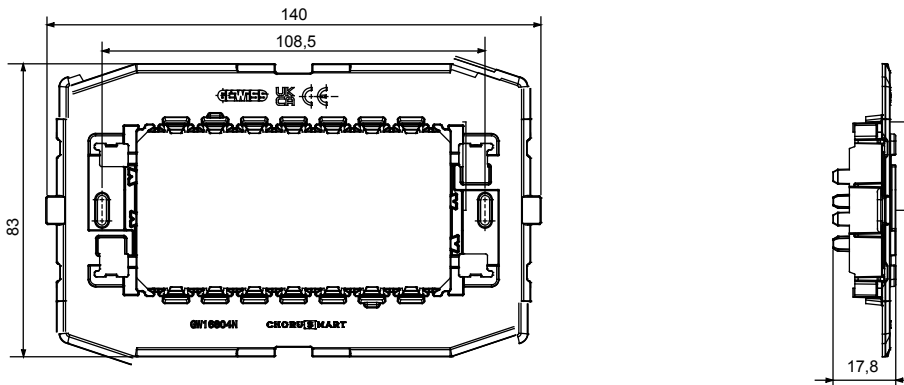

תיאור	מאפיינים	מודולים 4	נטול הלוגן
קיבוע	עבור קופסה	2 (כלול) ברגים	מודולים 4
בדיקת תיל לוחט	לחץ תרמי עם כדור	650 °C	70 °C
סטנדרט	תאימות	EN 60669-1	ולמסגרות EGO תואם בנוסף למסגרת (EGO SMART עבור מסגרת CHORUSMART אחרות של)
קוד חשמלי		0121	

DIMENSIONAL

TECHNICAL SYMBOLOGY

GWT

650 °C

70 °C

STANDARDS/APPROVALS