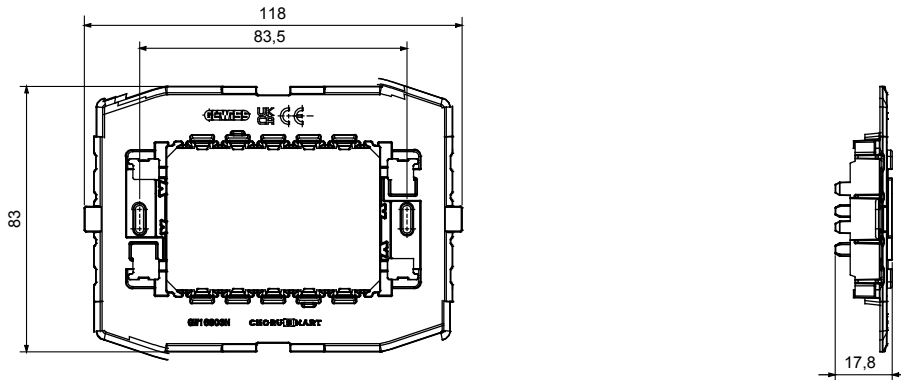

|                |                  |                |   |
|----------------|------------------|----------------|---|
| תיאור          | מאפיינים         | מודולים 3      | נטול הלוגן  |
| קיבוע          | עבור קופסה       | 2 (כלול) ברגים | מודולים 3   |
| בדיקת תיל לוחט | לחץ תרמי עם כדור | 650 °C         | 70 °C   |
| סטנדרט         | תאימות           | EN 60669-1     | ולמסגרות EGO תואם בנוסף למסגרת (EGO SMART עבור מסגרת CHORUSMART אחרות של) |
| קוד חשמלי      |                  | 0121           |   |

### DIMENSIONAL

### TECHNICAL SYMBOLOGY

GWT

650 °C

70 °C