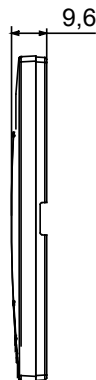

עם מסגרות EGO SMART CONNECTED SMART HOME עבור פתרונות Home Gateway ניתן להשתמש במסגרות חכמות עם הן מציעות מעל ומעבר לאסתטיקה והופכות לאלמנט ChoruSmart של מערכת משתלבות עם אביזרים חכמים EGO SMART היקפיות ותצוגה RGB אינטראקטיבי מול המשתמש. המסגרות מתקשרות עם שאר המכשירים המחוברים, ובאמצעות רצועות לד גרפית, יכולות לשדר למשתמש סטטוס הפעלה ואזעקות שהתגלו על ידי הפונקציות החכמות ששולטות בבית. המסגרות יכולות להשתמש באותה מערכת, משום שהן מתוכננות להשתלב זו עם זו בצורה EGO SMART - EGO SMART המסורתיות של מושלמת

צבע	פלדה	תיאור	מודול 2
לתמיכה רכיבים	GW16821N, GW16822N	ספק כוח	דרך אחד האביזרים החכמים המתאימים שמוותקנים בפנים או דרך יחידת אספקת כוח GWA1700
סטנדרט	2014/35/EU, 2014/30/EU, 2011/65/EU + 2015/863, EN 62368-1, EN 55032, EN 55035, EN IEC 63000	פועל טמפרטורה	-5 ÷ +45 °C
ללא עיבוי/לחות יחסית	93% מקסי	IP דרגה	IP20
פונקציות	סטטוס מערכת עם תצוגת הודעות וקבלת התראות באמצעות רצועות RGB. ל/מיידי	חומר	טכנופולימר צבוע
גימור	גימור אטום	בדיקת תיל לזהט	650 °C
לחץ תרמי עם כדור	70 °C	משפחה	EGO SMART
ממשק משתמש	RGB המסגרת מצוידת בתצוגת מטריצת נקודות וברצועות לד		

DIMENSIONAL

TECHNICAL SYMBOLOGY

IP

IP20

GWT

650 °C

70 °C

STANDARDS/APPROVALS