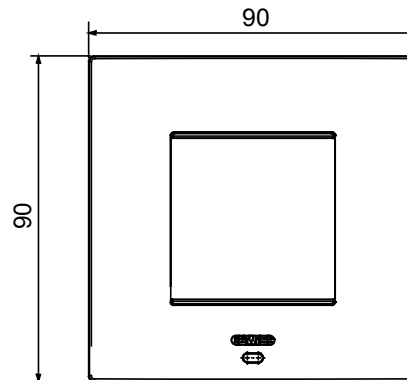

עם מסגרות EGO SMART CONNECTED SMART HOME עבור פתרונות Home Gateway ניתן להשתמש במסגרות חכמות עם הן מציעות מעל ומעבר לאסתטיקה והופכות לאלמנט ChoruSmart של מערכת משתלבות עם אביזרים חכמים EGO SMART היקפיות ותצוגה RGB אינטראקטיבי מול המשתמש. המסגרות מתקשרות עם שאר המכשירים המחוברים, ובאמצעות רצועות לד גרפית, יכולות לשדר למשתמש סטטוס הפעלה ואזעקות שהתגלו על ידי הפונקציות החכמות ששולטות בבית. המסגרות יכולות להשתמש באותה מערכת, משום שהן מתוכננות להשתלב זו עם זו בצורה EGO SMART - EGO SMART המסורתיות של מושלמת

צבע	פלדה	תיאור	מודול 2
לתמיכה רכיבים	GW16821N, GW16822N	ספק כוח	דרך אחד האביזרים החכמים המתאימים שמוותקנים בפנים או דרך יחידת אספקת כוח GWA1700
סטנדרט	2014/35/EU, 2014/30/EU, 2011/65/EU + 2015/863, EN 62368-1, EN 55032, EN 55035, EN IEC 63000	פועל טמפרטורה	-5 ÷ +45 °C
ללא עיבוי/לחות יחסית	93% מקסי	IP דרגה	IP20
פונקציות	סטטוס מערכת עם תצוגת הודעות וקבלת התראות באמצעות רצועות RGB. ל/מיידי	חומר	טכנופולימר צבוע
גימור	גימור אטום	בדיקת תיל לזהט	650 °C
לחץ תרמי עם כדור	70 °C	משפחה	EGO SMART
ממשק משתמש	RGB המסגרת מצוידת בתצוגת מטריצת נקודות וברצועות לד		

DIMENSIONAL

TECHNICAL SYMBOLOGY

IP

IP20

GWT

650 °C

70 °C

STANDARDS/APPROVALS