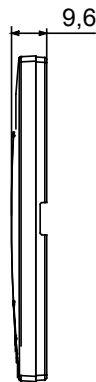

עם מסגרות EGO SMART CONNECTED SMART HOME עבור פתרונות Home Gateway ניתן להשתמש במסגרות חכמות עם הן מציעות מעל ומעבר לאסתטיקה והופכות לאלמנט ChoruSmart של מערכת משתלבות עם אביזרים חכמים EGO SMART היקפיות ותצוגה RGB אינטראקטיבי מול המשתמש. המסגרות מתקשרות עם שאר המכשירים המחוברים, ובאמצעות רצועות לד גרפית, יכולות לשדר למשתמש סטטוס הפעלה ואזעקות שהתגלו על ידי הפונקציות החכמות ששולטות בבית. המסגרות יכולות להשתמש באותה מערכת, משום שהן מתוכננות להשתלב זו עם זו בצורה EGO SMART - EGO SMART המסורתיות של מושלמת

צבע	(מט לבן סטן	תיאור	מודל 2
לתמיכה רכיבים	GW16821N, GW16822N	ספק כוח	דרך אחד האביזרים החכמים המתאימים שמוותקנים בפנים או דרך יחידת GWA1700 אספקת כוח
סטנדרט	2014/35/EU, 2014/30/EU, 2011/65/EU + 2015/863, EN 62368-1, EN 55032, EN 55035, EN IEC 63000	פועל טמפרטורה	-5 ÷ +45 °C
ללא עיבוי/לחות יחסית	93% מקס	IP דרגה	IP20
פונקציות	סטטוס מערכת עם תצוגת הודעות וקבלת התראות באמצעות רצועות RGB. ל/מיידי	חומר	טכנופולימר צבוע
גימור	גימור אטום	בדיקת תיל לזהט	650 °C
לחץ תרמי עם כדור	70 °C	משפחה	EGO SMART
ממשק משתמש	RGB המסגרת מצוידת בתצוגת מטריצת נקודות וברצועות לד		

DIMENSIONAL

TECHNICAL SYMBOLOGY

IP

IP20

GWT

650 °C

70 °C

STANDARDS/APPROVALS