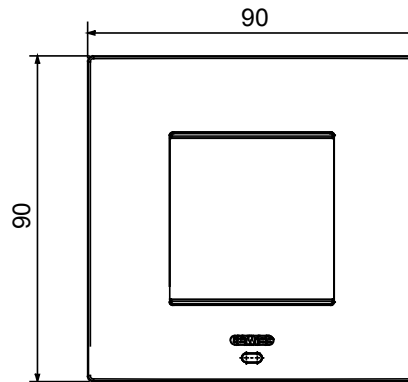

צבע	(מט לבן סטן	תיאור	מודל 2
לתמיכה רכיבים	GW16821N, GW16822N	ספק כוח	דרך אחד האביזרים החכמים המתאימים שמוותקנים בפנים או דרך יחידת GWA1700 אספקת כוח
סטנדרט	2014/35/EU, 2014/30/EU, 2011/65/EU + 2015/863, EN 62368-1, EN 55032, EN 55035, EN IEC 63000	פועל טמפרטורה	-5 ÷ +45 °C
ללא עיבוי/לחות יחסית	93% מקס	IP דרגה	IP20
פונקציות	סטטוס מערכת עם תצוגת הודעות וקבלת התראות באמצעות רצועות RGB. ל/מיידי	חומר	טכנופולימר צבוע
גימור	גימור אטום	בדיקת תיל לזהט	650 °C
לחץ תרמי עם כדור	70 °C	משפחה	EGO SMART
ממשק משתמש	RGB המסגרת מצוידת בתצוגת מטריצת נקודות וברצועות לד		

DIMENSIONAL

TECHNICAL SYMBOLOGY

IP

IP20

GWT

650 °C

70 °C

STANDARDS/APPROVALS