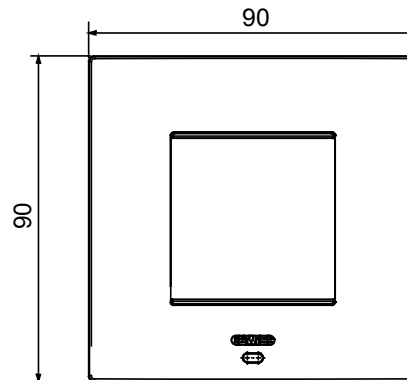

### DIMENSIONAL

### TECHNICAL SYMBOLOGY

IP

IP20

GWT

650 °C

70 °C