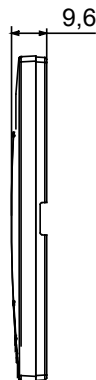

מסגרות EGO SMART CONNECTED SMART HOME עבור פתרונות Home Gateway ניתן להשתמש במסגרות חכמות עם הן מציעות מעל ומעבר לאסתטיקה והופכות לאלמנט ChoruSmart של מערכת משתלבות עם אביזרים חכמים EGO SMART היקפיות ותצוגה RGB אינטראקטיבי מול המשתמש. המסגרות מתקשרות עם שאר המכשירים המחוברים, ובאמצעות רצועות לד גרפית, יכולות לשדר למשתמש סטטוס הפעלה ואזעקות שהתגלו על ידי הפונקציות החכמות ששולטות בבית. המסגרות יכולות להשתמש באותה מערכת, משום שהן מתוכננות להשתלב זו עם זו בצורה EGO SMART - EGO SMART המסורתיות של מושלמת

צבע	שחור סאטן	תיאור	מודל 2
לתמיכה רכיבים	GW16821N, GW16822N	ספק כוח	דרך אחד האביזרים החכמים המתאימים שמוותקנים בפנים או דרך יחידת GWA1700 אספקת כוח
סטנדרט	2014/35/EU, 2014/30/EU, 2011/65/EU + 2015/863, EN 62368-1, EN 55032, EN 55035, EN IEC 63000	פועל טמפרטורה	-5 ÷ +45 °C
ללא עיבוי/לחות יחסית	93% מקסי	IP דרגה	IP20
פונקציות	סטטוס מערכת עם תצוגת הודעות וקבלת התראות באמצעות רצועות RGB. ל/מידע	חומר	טכנופולימר צבוע
גימור	גימור אטום	בדיקת תיל לזהט	650 °C
לחץ תרמי עם כדור	70 °C	משפחה	EGO SMART
ממשק משתמש	RGB המסגרת מצוידת בתצוגת מטריצת נקודות וברצועות לד		

### DIMENSIONAL