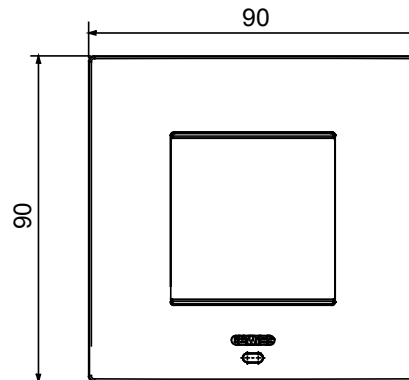

צבע	נחושת	תיאור	מודל 2
לתמיכה רכיבים	GW16821N, GW16822N	ספק כוח	דרך אחד האביזרים החכמים המתאימים שמוותקנים בפנים או דרך יחידת אספקת כוח GWA1700
סטנדרט	2014/35/EU, 2014/30/EU, 2011/65/EU + 2015/863, EN 62368-1, EN 55032, EN 55035, EN IEC 63000	פועל טמפרטורה	-5 ÷ +45 °C
ללא עיבוי/לחות יחסית	93% מקסי	IP דרגה	IP20
פונקציות	סטטוס מערכת עם תצוגת הודעות וקבלת התראות באמצעות רצועות RGB. ל/מידע	חומר	טכנופולימר צבוע
גימור	גימור אטום	בדיקת תיל לזהט	650 °C
לחץ תרמי עם כדור	70 °C	משפחה	EGO SMART
ממשק משתמש	RGB המסגרת מצוידת בתצוגת מטריצת נקודות וברצועות לד		

### DIMENSIONAL

### TECHNICAL SYMBOLOGY

IP

IP20

GWT

650 °C

70 °C