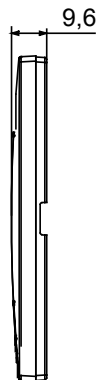

עם מסגרות EGO SMART CONNECTED SMART HOME עבור פתרונות Home Gateway ניתן להשתמש במסגרות חכמות עם הן מציעות מעל ומעבר לאסתטיקה והופכות לאלמנט ChoruSmart של מערכת משתלבות עם אביזרים חכמים EGO SMART היקפיות ותצוגה RGB אינטראקטיבי מול המשתמש. המסגרות מתקשרות עם שאר המכשירים המחוברים, ובאמצעות רצועות לד גרפית, יכולות לשדר למשתמש סטטוס הפעלה ואזעקות שהתגלו על ידי הפונקציות החכמות ששולטות בבית. המסגרות יכולות להשתמש באותה מערכת, משום שהן מתוכננות להשתלב זו עם זו בצורה EGO SMART - EGO SMART המסורתיות של מושלמת

צבע	נחושת	תיאור	מודל 2
לתמיכה רכיבים	GW16821N, GW16822N	ספק כוח	דרך אחד האביזרים החכמים המתאימים שמוותקנים בפנים או דרך יחידת אספקת כוח GWA1700
סטנדרט	2014/35/EU, 2014/30/EU, 2011/65/EU + 2015/863, EN 62368-1, EN 55032, EN 55035, EN IEC 63000	פועל טמפרטורה	-5 ÷ +45 °C
ללא עיבוי/לחות יחסית	93% מקסי	IP דרגה	IP20
פונקציות	סטטוס מערכת עם תצוגת הודעות וקבלת התראות באמצעות רצועות RGB. ל/מידע	חומר	טכנופולימר צבוע
גימור	גימור אטום	בדיקת תיל לזהט	650 °C
לחץ תרמי עם כדור	70 °C	משפחה	EGO SMART
ממשק משתמש	RGB המסגרת מצוידת בתצוגת מטריצת נקודות וברצועות לד		

### DIMENSIONAL