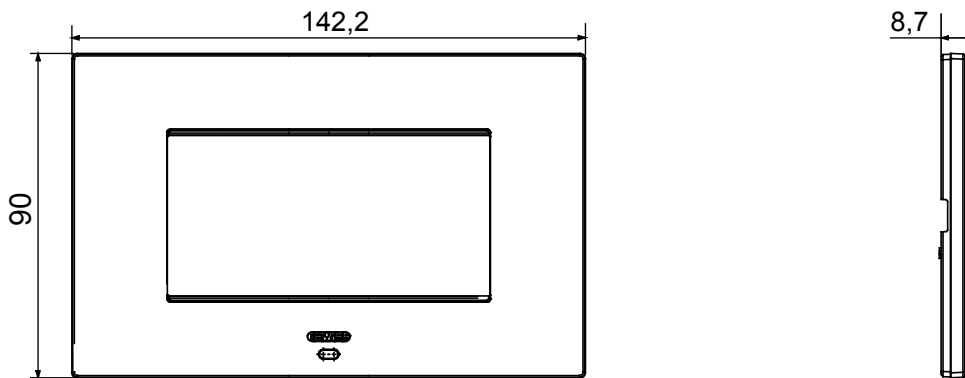

עם מסגרות EGO SMART CONNECTED SMART HOME עבור פתרונות Home Gateway ניתן להשתמש במסגרות חכמות עם הן מציעות מעל ומעבר לאסתטיקה והופכות לאלמנט ChoruSmart של מערכת משתלבות עם אביזרים חכמים SMART היקפיות ותצוגה RGB אינטראקטיבי מול המשתמש. המסגרות מתקשרות עם שאר המכשירים המחוברים, ובאמצעות רצועות לד גרפית, יכולות לשדר למשתמש סטאטוסי הפעלה ואזעקות שהתגלו על ידי הפונקציות החכמות ששולטות בבית. המסגרות יכולות להשתמש באותה מערכת, משום שהן מתוכננות להשתלב זו עם זו בצורה EGO SMART - EGO SMART המסורתיות של מושלמת

| | | | |
|---------------------------------------|---|----------------|---|
| צבע | פלדה | תיאור | מודלים 4 |
| לתמיכה רכיבים | GW16804N | ספק כוח | דרך אחד האביזרים החכמים המתאימים שמוותקנים בפנים או דרך יחידת אספקת כוח GWA1700 |
| סטנדרט | 2014/35/EU, 2014/30/EU, 2011/65/EU + 2015/863, EN 62368-1, EN 55032, EN 55035, EN IEC 63000 | פועל טמפרטורה | -5 ÷ +45 °C |
| פונקציות יחסית (ללא עיבוי) לחות יחסית | 93% מקס | IP דרגה | IP20 |
| פונקציות | סטטוס מערכת עם תצוגת הודעות וקבלת התראות באמצעות רצועות RGB. ליד/מידע | חומר | טכנופולימר צבוע |
| גימור | גימור אטום | בדיקת תיל לזהט | 650 °C |
| לחץ תרמי עם כדור | 70 °C | משפחה | EGO SMART |
| ממשק משתמש | RGB המסגרת מצוידת בתצוגת מטריצת נקודות וברצועות לד | | |

DIMENSIONAL

TECHNICAL SYMBOLOGY

IP

IP20

GWT

650 °C

70 °C

STANDARDS/APPROVALS