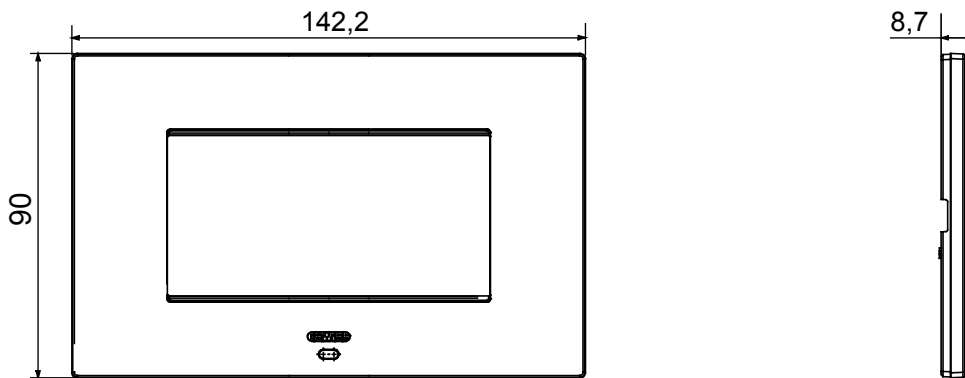

מסגרות EGO SMART CONNECTED SMART HOME עבור פתרונות Home Gateway ניתן להשתמש במסגרות חכמות עם הן מציעות מעל ומעבר לאסתטיקה והופכות לאלמנט ChoruSmart של מערכת משתלבות עם אביזרים חכמים EGO SMART היקפיות ותצוגה RGB אינטראקטיבי מול המשתמש. המסגרות מתקשרות עם שאר המכשירים המחוברים, ובאמצעות רצועות לד גרפית, יכולות לשדר למשתמש סטאטוס הפעלה ואזעקות שהתגלו על ידי הפונקציות החכמות ששולטות בבית. המסגרות יכולות להשתמש באותה מערכת, משום שהן מתוכננות להשתלב זו עם זו בצורה EGO SMART - EGO SMART המסורתיות של מושלמת

צבע	זהב	תיאור	מודלים 4
לתמיכה רכיבים	GW16804N	ספק כוח	דרך אחד האביזרים החכמים המתאימים שמוותקנים בפנים או דרך יחידת GWA1700 אספקת כוח
סטנדרט	2014/35/EU, 2014/30/EU, 2011/65/EU + 2015/863, EN 62368-1, EN 55032, EN 55035, EN IEC 63000	פועל טמפרטורה	-5 ÷ +45 °C
פונקציות יחסית (ללא עיבוי) לחות יחסית	93% מקס	IP דרגה	IP20
פונקציות	סטטוס מערכת עם תצוגת הודעות וקבלת התראות באמצעות רצועות RGB. ליד/מידע	חומר	טכנופולימר צבוע
גימור	גימור אטום	בדיקת תיל לזהט	650 °C
לחץ תרמי עם כדור	70 °C	משפחה	EGO SMART
ממשק משתמש	RGB המסגרת מצוידת בתצוגת מטריצת נקודות וברצועות לד		

DIMENSIONAL