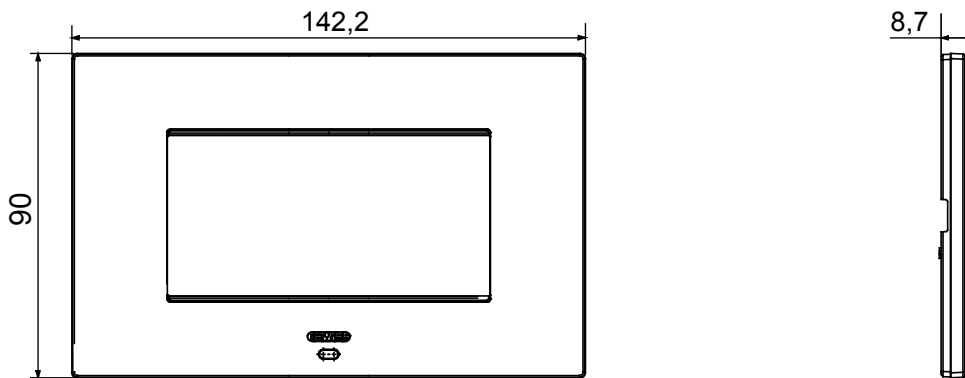

DIMENSIONAL