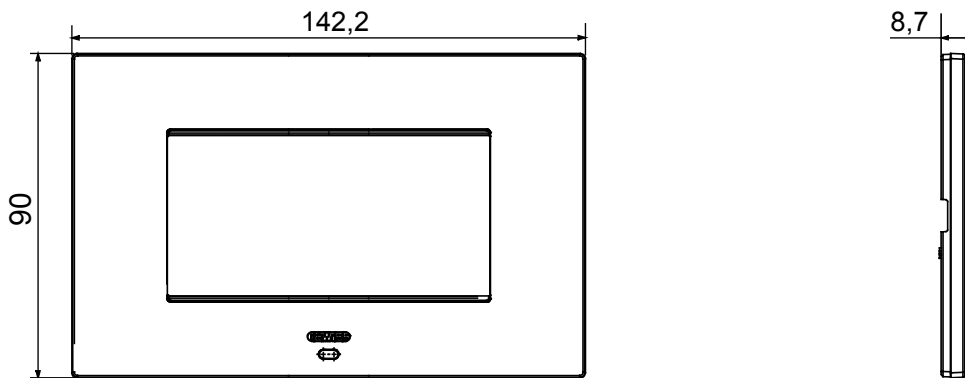

מסגרות EGO SMART CONNECTED SMART HOME עבור פתרונות Home Gateway ניתן להשתמש במסגרות חכמות עם הן מציעות מעל ומעבר לאסתטיקה והופכות לאלמנט ChoruSmart של מערכת משתלבות עם אביזרים חכמים SMART היקפיות ותצוגה RGB אינטראקטיבי מול המשתמש. המסגרות מתקשרות עם שאר המכשירים המחוברים, ובאמצעות רצועות לד גרפית, יכולות לשדר למשתמש סטטוס הפעלה ואזעקות שהתגלו על ידי הפונקציות החכמות ששולטות בבית. המסגרות יכולות להשתמש באותה מערכת, משום שהן מתוכננות להשתלב זו עם זו בצורה EGO SMART - EGO SMART המסורתיות של מושלמת

צבע	ארד בהיר	תיאור	מודלים 4
לתמיכה רכיבים	GW16804N	ספק כוח	דרך אחד האביזרים החכמים המתאימים שמוותקנים בפנים או דרך יחידת GWA1700 אספקת כוח
סטנדרט	2014/35/EU, 2014/30/EU, 2011/65/EU + 2015/863, EN 62368-1, EN 55032, EN 55035, EN IEC 63000	פועל טמפרטורה	-5 ÷ +45 °C
פונקציות יחסית (ללא עיבוי) לחות יחסית	93% מקס	IP דרגה	IP20
פונקציות	סטטוס מערכת עם תצוגת הודעות וקבלת התראות באמצעות רצועות RGB. ליד/מידע	חומר	טכנופולימר צבוע
גימור	גימור אטום	בדיקת תיל לזהט	650 °C
לחץ תרמי עם כדור	70 °C	משפחה	EGO SMART
ממשק משתמש	RGB המסגרת מצוידת בתצוגת מטריצת נקודות וברצועות לד		

DIMENSIONAL