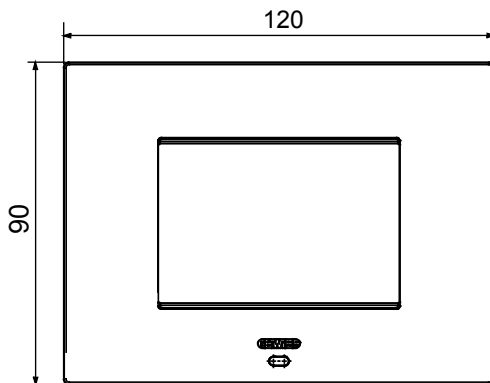

|                                       |   |                |   |
|---------------------------------------|---|----------------|---|
| צבע                                   | זהב   | תיאור          | מודלים 3  |
| לתמיכה רכיבים                         | GW16803N  | ספק כוח        | דרך אחד האביזרים החכמים המתאימים שמוותקנים בפנים או דרך יחידת אספקת כוח GWA1700 |
| סטנדרט                                | 2014/35/EU, 2014/30/EU, 2011/65/EU + 2015/863, EN 62368-1, EN 55032, EN 55035, EN IEC 63000 | פועל טמפרטורה  | -5 ÷ +45 °C   |
| פונקציות יחסית (ללא עיבוי) לחות יחסית | 93% מקס   | IP דרגה        | IP20  |
| פונקציות                              | סטטוס מערכת עם תצוגת הודעות וקבלת התראות באמצעות רצועות RGB. ליד/מידע                       | חומר           | טכנופולימר צבוע   |
| גימור                                 | גימור אטום  | בדיקת תיל לזהט | 650 °C  |
| לחץ תרמי עם כדור ממשק משתמש           | 70 °C   | משפחה          | EGO SMART   |
|                                       | RGB המסגרת מצוידת בתצוגת מטריות נקודות וברצועות לד  |                |   |

### DIMENSIONAL

### TECHNICAL SYMBOLOGY

IP

IP20

GWT

650 °C

70 °C