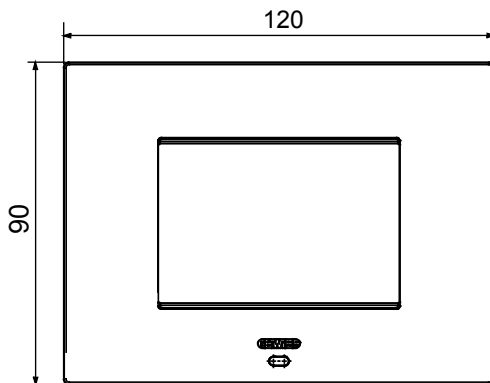

צבע	תיאור	חומר	מודלים
לתמיכה רכיבים	GW16803N	ספק כוח	3 דרך אחד האביזרים החכמים המתאימים שמוותקנים בפנים או דרך יחידת GWA1700 אספקת כוח
סטנדרט	2014/35/EU, 2014/30/EU, 2011/65/EU + 2015/863, EN 62368-1, EN 55032, EN 55035, EN IEC 63000	פועל טמפרטורה	-5 ÷ +45 °C
פונקציות יחסית (ללא עיבוי) לחות יחסית	93% מקס	IP דרגה	IP20
פונקציות	סטטוס מערכת עם תצוגת הודעות וקבלת התראות באמצעות רצועות RGB. ליד/מידע	חומר	טכנולוגיית צבע
גימור	גימור אטום	בדיקת תיל לזהט	650 °C
לחץ תרמי עם כדור	70 °C	משפחה	EGO SMART
ממשק משתמש	מסגרת מצוידת בתצוגת מטריות נקודות וברצועות לד		

DIMENSIONAL

TECHNICAL SYMBOLOGY

IP

IP20

GWT

650 °C

70 °C

STANDARDS/APPROVALS