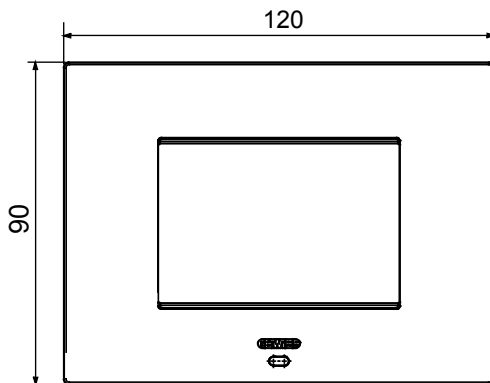

עם מסגרות EGO SMART CONNECTED SMART HOME עבור פתרונות Home Gateway ניתן להשתמש במסגרות חכמות עם הן מציעות מעל ומעבר לאסתטיקה והופכות לאלמנט ChoruSmart של מערכת משתלבות עם אביזרים חכמים EGO SMART היקפיות ותצוגה RGB אינטראקטיבי מול המשתמש. המסגרות מתקשרות עם שאר המכשירים המחוברים, ובאמצעות רצועות לד גרפית, יכולות לשדר למשתמש סטאטוס הפעלה ואזעקות שהתגלו על ידי הפונקציות החכמות ששולטות בבית. המסגרות יכולות להשתמש באותה מערכת, משום שהן מתוכננות להשתלב זו עם זו בצורה EGO SMART - EGO SMART המסורתיות של מושלמת

| | | | |
|-----------------------|---|----------------|---|
| צבע | נחושת עדינה | תיאור | מודלים 3 |
| לתמיכה רכיבים | GW16803N | ספק כוח | דרך אחד האביזרים החכמים המתאימים שמוותקנים בפנים או דרך יחידת אספקת כוח GWA1700 |
| סטנדרט | 2014/35/EU, 2014/30/EU, 2011/65/EU + 2015/863, EN 62368-1, EN 55032, EN 55035, EN IEC 63000 | פועל טמפרטורה | -5 ÷ +45 °C |
| ללא עיבוי(לחות יחסית) | 93% מקס | IP דרגה | IP20 |
| פונקציות | סטטוס מערכת עם תצוגת הודעות וקבלת התראות באמצעות רצועות RGB. ל/מיידי | חומר | טכנופולימר צבוע |
| גימור | גימור אטום | בדיקת תיל לזהט | 650 °C |
| לחץ תרמי עם כדור | 70 °C | משפחה | EGO SMART |
| ממשק משתמש | RGB המסגרת מצוידת בתצוגת מטריות נקודות וברצועות לד | | |

DIMENSIONAL

TECHNICAL SYMBOLOGY

IP

IP20

GWT

650 °C

70 °C

STANDARDS/APPROVALS