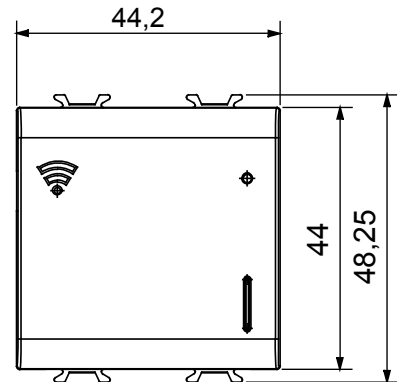

צבע	תיאור	שער מרובה-פרוטוקולים
ספק כוח	100 ÷ 240V AC - 50/60Hz	2
חיבורי רדיו	Wi-Fi (IEEE 802.11 b/g/n), Zigbee (IEEE 802.15.4)	דרך אפליקציה באמצעות ענן
סטנדרט	2014/35/EU, 2014/30/EU, 2014/53/EU, 2011/65/EU, EN 62368-1, EN 303 446-1, EN 301 489-1, EN 301 489-17, EN 55032, EN 55035, EN 300 328, EN 62479	-5 ÷ +45 °C
(ללא עיבוי) לחות יחסית	93% מקס	10 dBm
יכולת התפזרות מרבית הספק (W)	0.7	עם בורג
יכולת הידוק מהדקים (ממ"ר) כבלים תקועים	1.5 מקס	1.5 מקס
IP	IP20	
דרגה		

DIMENSIONAL

TECHNICAL SYMBOLOGY

IP

IP20

STANDARDS/APPROVALS