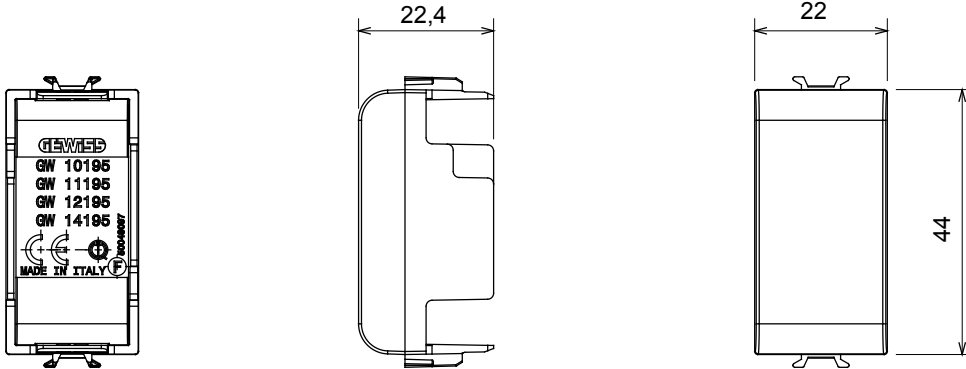

מאפשר התקנה של אביזרים נשלפים במתאמים ChoruSmart אביזר לאביזרים חכמים של

קטגוריה	מודול דמי	סמל	תדר רדיו
צבע	(מט) לבן סטן	תיאור	מודול 1
סטנדרט	EN 60669-1	לחץ תרמי עם כדור	125 °C
בדיקת תיל לוחט	850 °C	מתאים עבור	Zigbee ממשקי מגעים, מפעילי
מס' מודולים	1	חומר	טכנו-פולימר
קוד חשמלי	0100		

DIMENSIONAL

TECHNICAL SYMBOLOGY

STANDARDS/APPROVALS