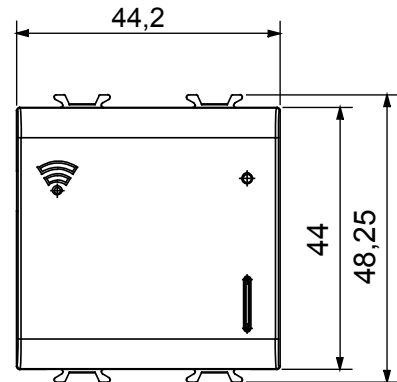

צבע	טבעי (מט' בד' סטן)	תיאור	שער מרובה-פרוטוקולים
ספק כוח	100 ÷ 240V AC - 50/60Hz	מודולים 'מס	2
חיבורי רדיו	Wi-Fi (IEEE 802.11 b/g/n), Zigbee (IEEE 802.15.4)	תצורה	דרך אפליקציה באמצעות ענן
סטנדרט	2014/35/EU, 2014/30/EU, 2014/53/EU, 2011/65/EU, EN 62368-1, EN 303 446-1, EN 301 489-1, EN 301 489-17, EN 55032, EN 55035, EN 300 328, EN 62479	פועל תמפרטורה	-5 ÷ +45 °C
(ללא עיבוי) לחות יחסית	93% מקס	Zigbee תפוקת הספק	10 dBm
יכולת התפזרות מרבית הספק (W)	0.7	מהדקי חיווט	עם בורג
יכולת הידוק מהדקים (ממ"ר) כבלים תקועים	1.5 מקס	יכולת הידוק מהדקים (ממ"ר) כבלים קשיחים	1.5 מקס
IP דרגה	IP20		

### DIMENSIONAL