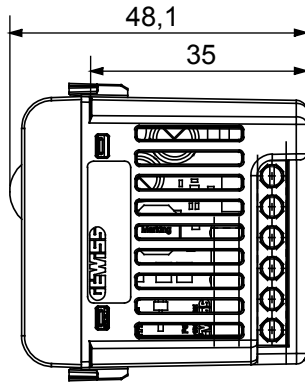

DIMENSIONAL

TECHNICAL SYMBOLOGY

IP

IP20

STANDARDS/APPROVALS