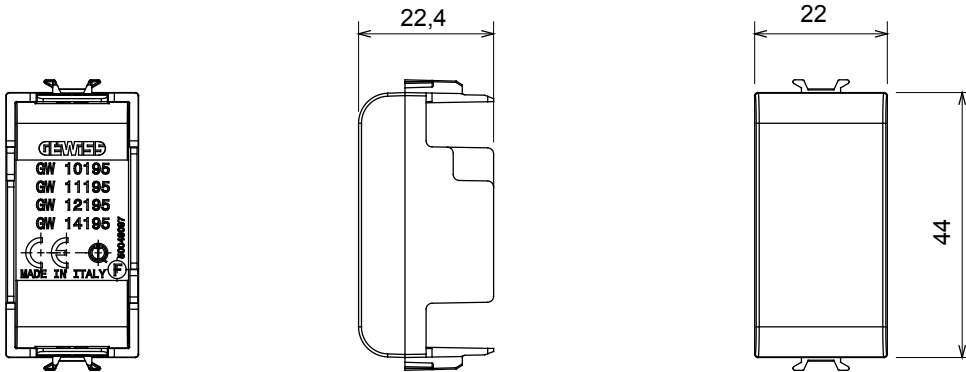

מאפשר התקנה של אביזרים נשלפים במתאמים ChoruSmart אביזר לאביזרים חכמים של

תיאור	מודול 1	קטגוריה	מודול דמי
צבע	שחור סאטן	חומר	טכנו-פולימר
סמל	תדר רדיו	מתאים עבור	Zigbee ממשקי מגעים, מפעילי
לחץ תרמי עם כדור	125 °C	בדיקת תיל לווהט	850 °C
סטנדרט	EN 60669-1	מס' מודולים	1
קוד חשמלי	0100		

DIMENSIONAL

TECHNICAL SYMBOLOGY

STANDARDS/APPROVALS