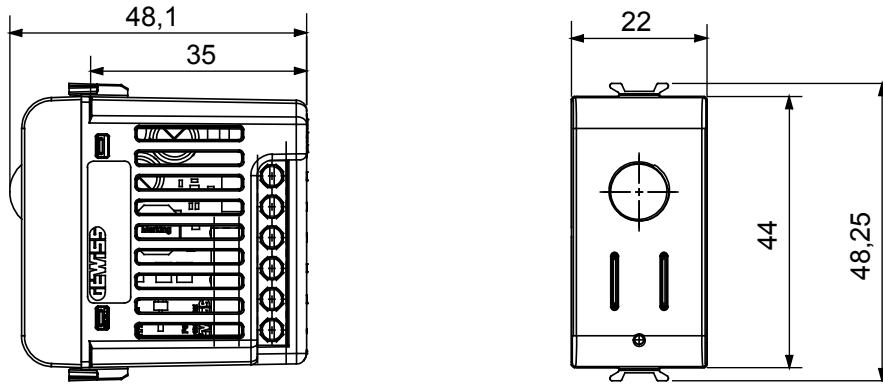

DIMENSIONAL

TECHNICAL SYMBOLOGY

IP

IP20

STANDARDS/APPROVALS