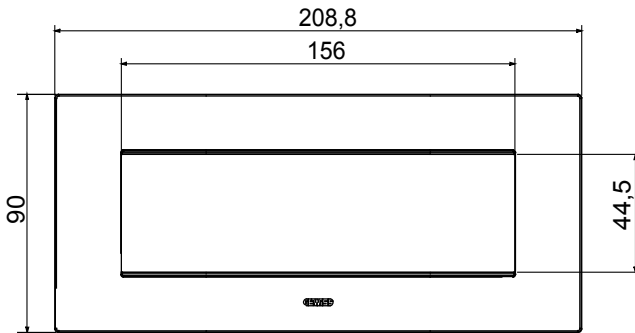

מיוצרות במגוון רחב של צורות, צבעים, חומרים וגימורים. כולל חמש, ChoruSmart קו מוצרים של מסגרות מהסדרה הביתית של מודולים ושלוש צורות 12 לקופסאות מלבניות עם קיבולת של עד (ONE, GEO, EGO, LUX, ICE ו- ICE Touch) צורות שונות מרובעות, לחד ובשילוב עם תצורות אופקיות או (ONE International, GEO International ו- LUX International) שונות משתמשות ChoruSmart מודולים. כל המסגרות מהסדרה הביתית של 2+2+2 עד 2 אנכיות, עם קיבולת של/לתיבות עגולות מוגנות מים ומסגרות קונטור IP55| באותם מתאמים, ללא צורך במתאמים נוספים. קו המוצרים כולל גם מסגרות אטומות, מסגרות

משפחה	תואר	מודלים
צבע	חומר	טכנו-פולימר
גימור	לתמיכה רכיבים	GW16807N
בדיקת תיל לוחט	לחץ תרמי עם כדור	70 °C
סטנדרט	קוד חשמלי	0110
	EN 60669-1	

### DIMENSIONAL