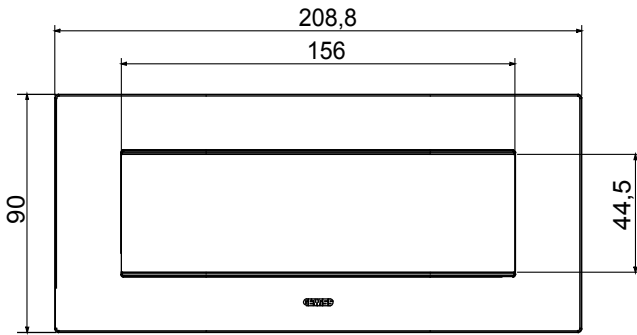

מיוצרות במגוון רחב של צורות, צבעים, חומרים וגימורים. כולל חמש, ChoruSmart קו מוצרים של מסגרות מהסדרה הביתית של מודולים ושלוש צורות 12 לקופסאות מלבניות עם קיבולת של עד (ONE, GEO, EGO, LUX, ICE ו- ICE Touch) צורות שונות מרובעות, לחדוד ובשילוב עם תצורות אופקיות או (ONE International, GEO International ו- LUX International) שונות משתמשות ChoruSmart מודולים. כל המסגרות מהסדרה הביתית של 2+2+2 עד 2 אנכיות, עם קיבולת של/לתיבות עגולות מוגנות מים ומסגרות קונטור IP55| באותם מתאמים, ללא צורך במתאמים נוספים. קו המוצרים כולל גם מסגרות אטומות, מסגרות

משפחה	תואר	7 מודולים
צבע	חומר	טכנו-פולימר
גימור	גימור אטום	GW16807N
בדיקת תיל לוחט	לחץ תרמי עם כדור 650 °C	70 °C
סטנדרט	קוד חשמלי EN 60669-1	0110

DIMENSIONAL

TECHNICAL SYMBOLOGY

STANDARDS/APPROVALS