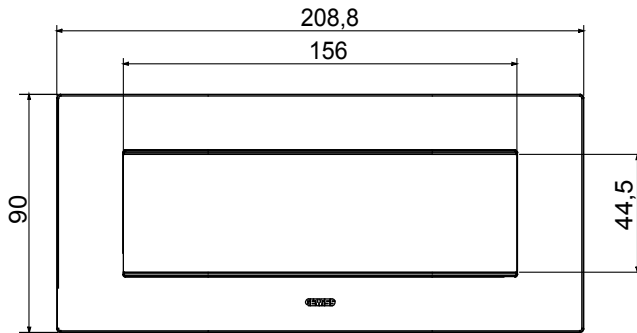

מיוצרות במגוון רחב של צורות, צבעים, חומרים וגימורים. כולל חמש, ChoruSmart קו מוצרים של מסגרות מהסדרה הביתית של מודולים ושלוש צורות 12 לקופסאות מלבניות עם קיבולת של עד (ONE, GEO, EGO, LUX, ICE ו- ICE Touch) צורות שונות מרובעות, לחד ובשילוב עם תצורות אופקיות או (ONE International, GEO International ו- LUX International) שונות משתמשות ChoruSmart מודולים. כל המסגרות מהסדרה הביתית של 2+2+2 עד 2 אנכיות, עם קיבולת של/לתיבות עגולות מוגנות מים ומסגרות קונטור IP55| באותם מתאמים, ללא צורך במתאמים נוספים. קו המוצרים כולל גם מסגרות אטומות, מסגרות

משפחה	תואר	7 מודולים
צבע	חומר	טכנו-פולימר
גימור	תמיכה רכיבים	GW16807N
בדיקת תיל לוחט	לחץ תרמי עם כדור	70 °C
סטנדרט	קוד חשמלי	0110
	EN 60669-1	

### DIMENSIONAL