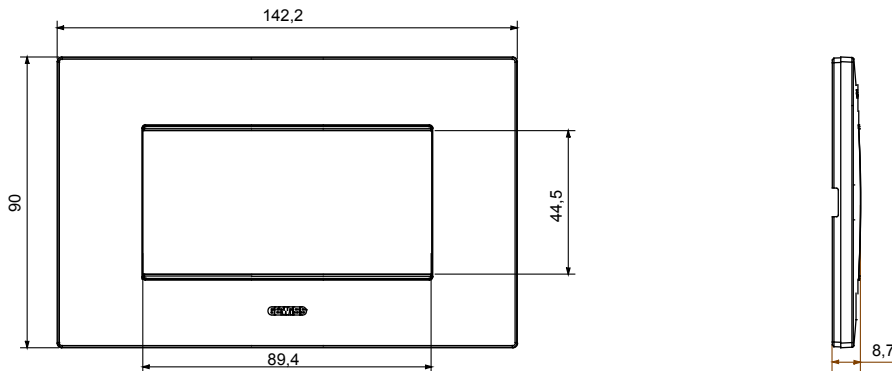

מיוצרות במגוון רחב של צורות, צבעים, חומרים וגימורים. כולל חמש, ChoruSmart קו מוצרים של מסגרות מהסדרה הביתית של מודולים ושלוש צורות 12 לקופסאות מלבניות עם קיבולת של עד (ONE, GEO, EGO, LUX, ICE ו- ICE Touch) צורות שונות מרובעות, לחד ובשילוב עם תצורות אופקיות או (ONE International, GEO International ו- LUX International) שונות משתמשות ChoruSmart מודולים. כל המסגרות מהסדרה הביתית של 2+2+2 עד 2 אנכיות, עם קיבולת של/לתיבות עגולות מוגנות מים ומסגרות קונטור IP55 באותם מתאמים, ללא צורך במתאמים נוספים. קו המוצרים כולל גם מסגרות אטומות, מסגרות

משפחה	תואר	מודלים
צבע	חומר	טכנו-פולימר
גימור	לתיבת רכיבים	GW16804, GW16804N
בדיקת תיל לוחט	לחץ תרמי עם כדור	70 °C
סטנדרט	קוד חשמלי	0110
	EN 60669-1	

DIMENSIONAL

TECHNICAL SYMBOLOGY

STANDARDS/APPROVALS