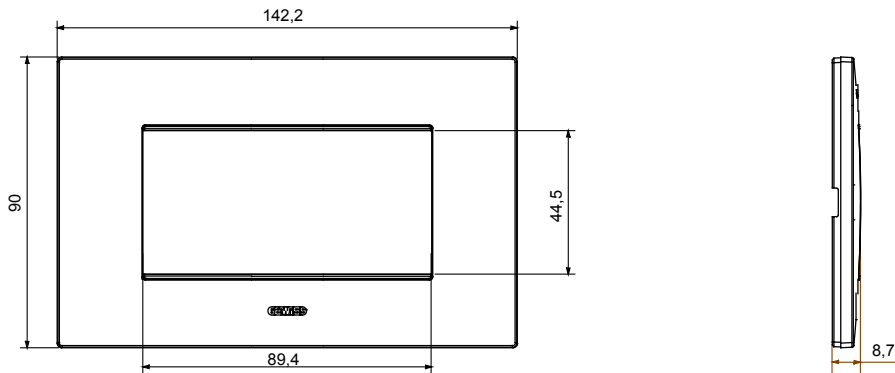

מיוצרות במגוון רחב של צורות, צבעים, חומרים וגימורים. כולל חמש, ChoruSmart קו מוצרים של מסגרות מהסדרה הביתית של מודולים ושלוש צורות 12 לקופסאות מלבניות עם קיבולת של עד (ONE, GEO, EGO, LUX, ICE ו- ICE Touch) צורות שונות מרובעות, לחד ובשילוב עם תצורות אופקיות או (ONE International, GEO International ו- LUX International) שונות משתמשות ChoruSmart מודולים. כל המסגרות מהסדרה הביתית של 2+2+2 עד 2 אנכיות, עם קיבולת של/לתיבות עגולות מוגנות מים ומסגרות קונטור IP55 באותם מתאמים, ללא צורך במתאמים נוספים. קו המוצרים כולל גם מסגרות אטומות, מסגרות

משפחה	תואר	מודלים
צבע	חומר	טכנו-פולימר
גימור	לתמיכה רכיבים	GW16804, GW16804N
בדיקת תיל לוחט	לחץ תרמי עם כדור	70 °C
סטנדרט	קוד חשמלי	0110
	EN 60669-1	

DIMENSIONAL

TECHNICAL SYMBOLOGY

STANDARDS/APPROVALS